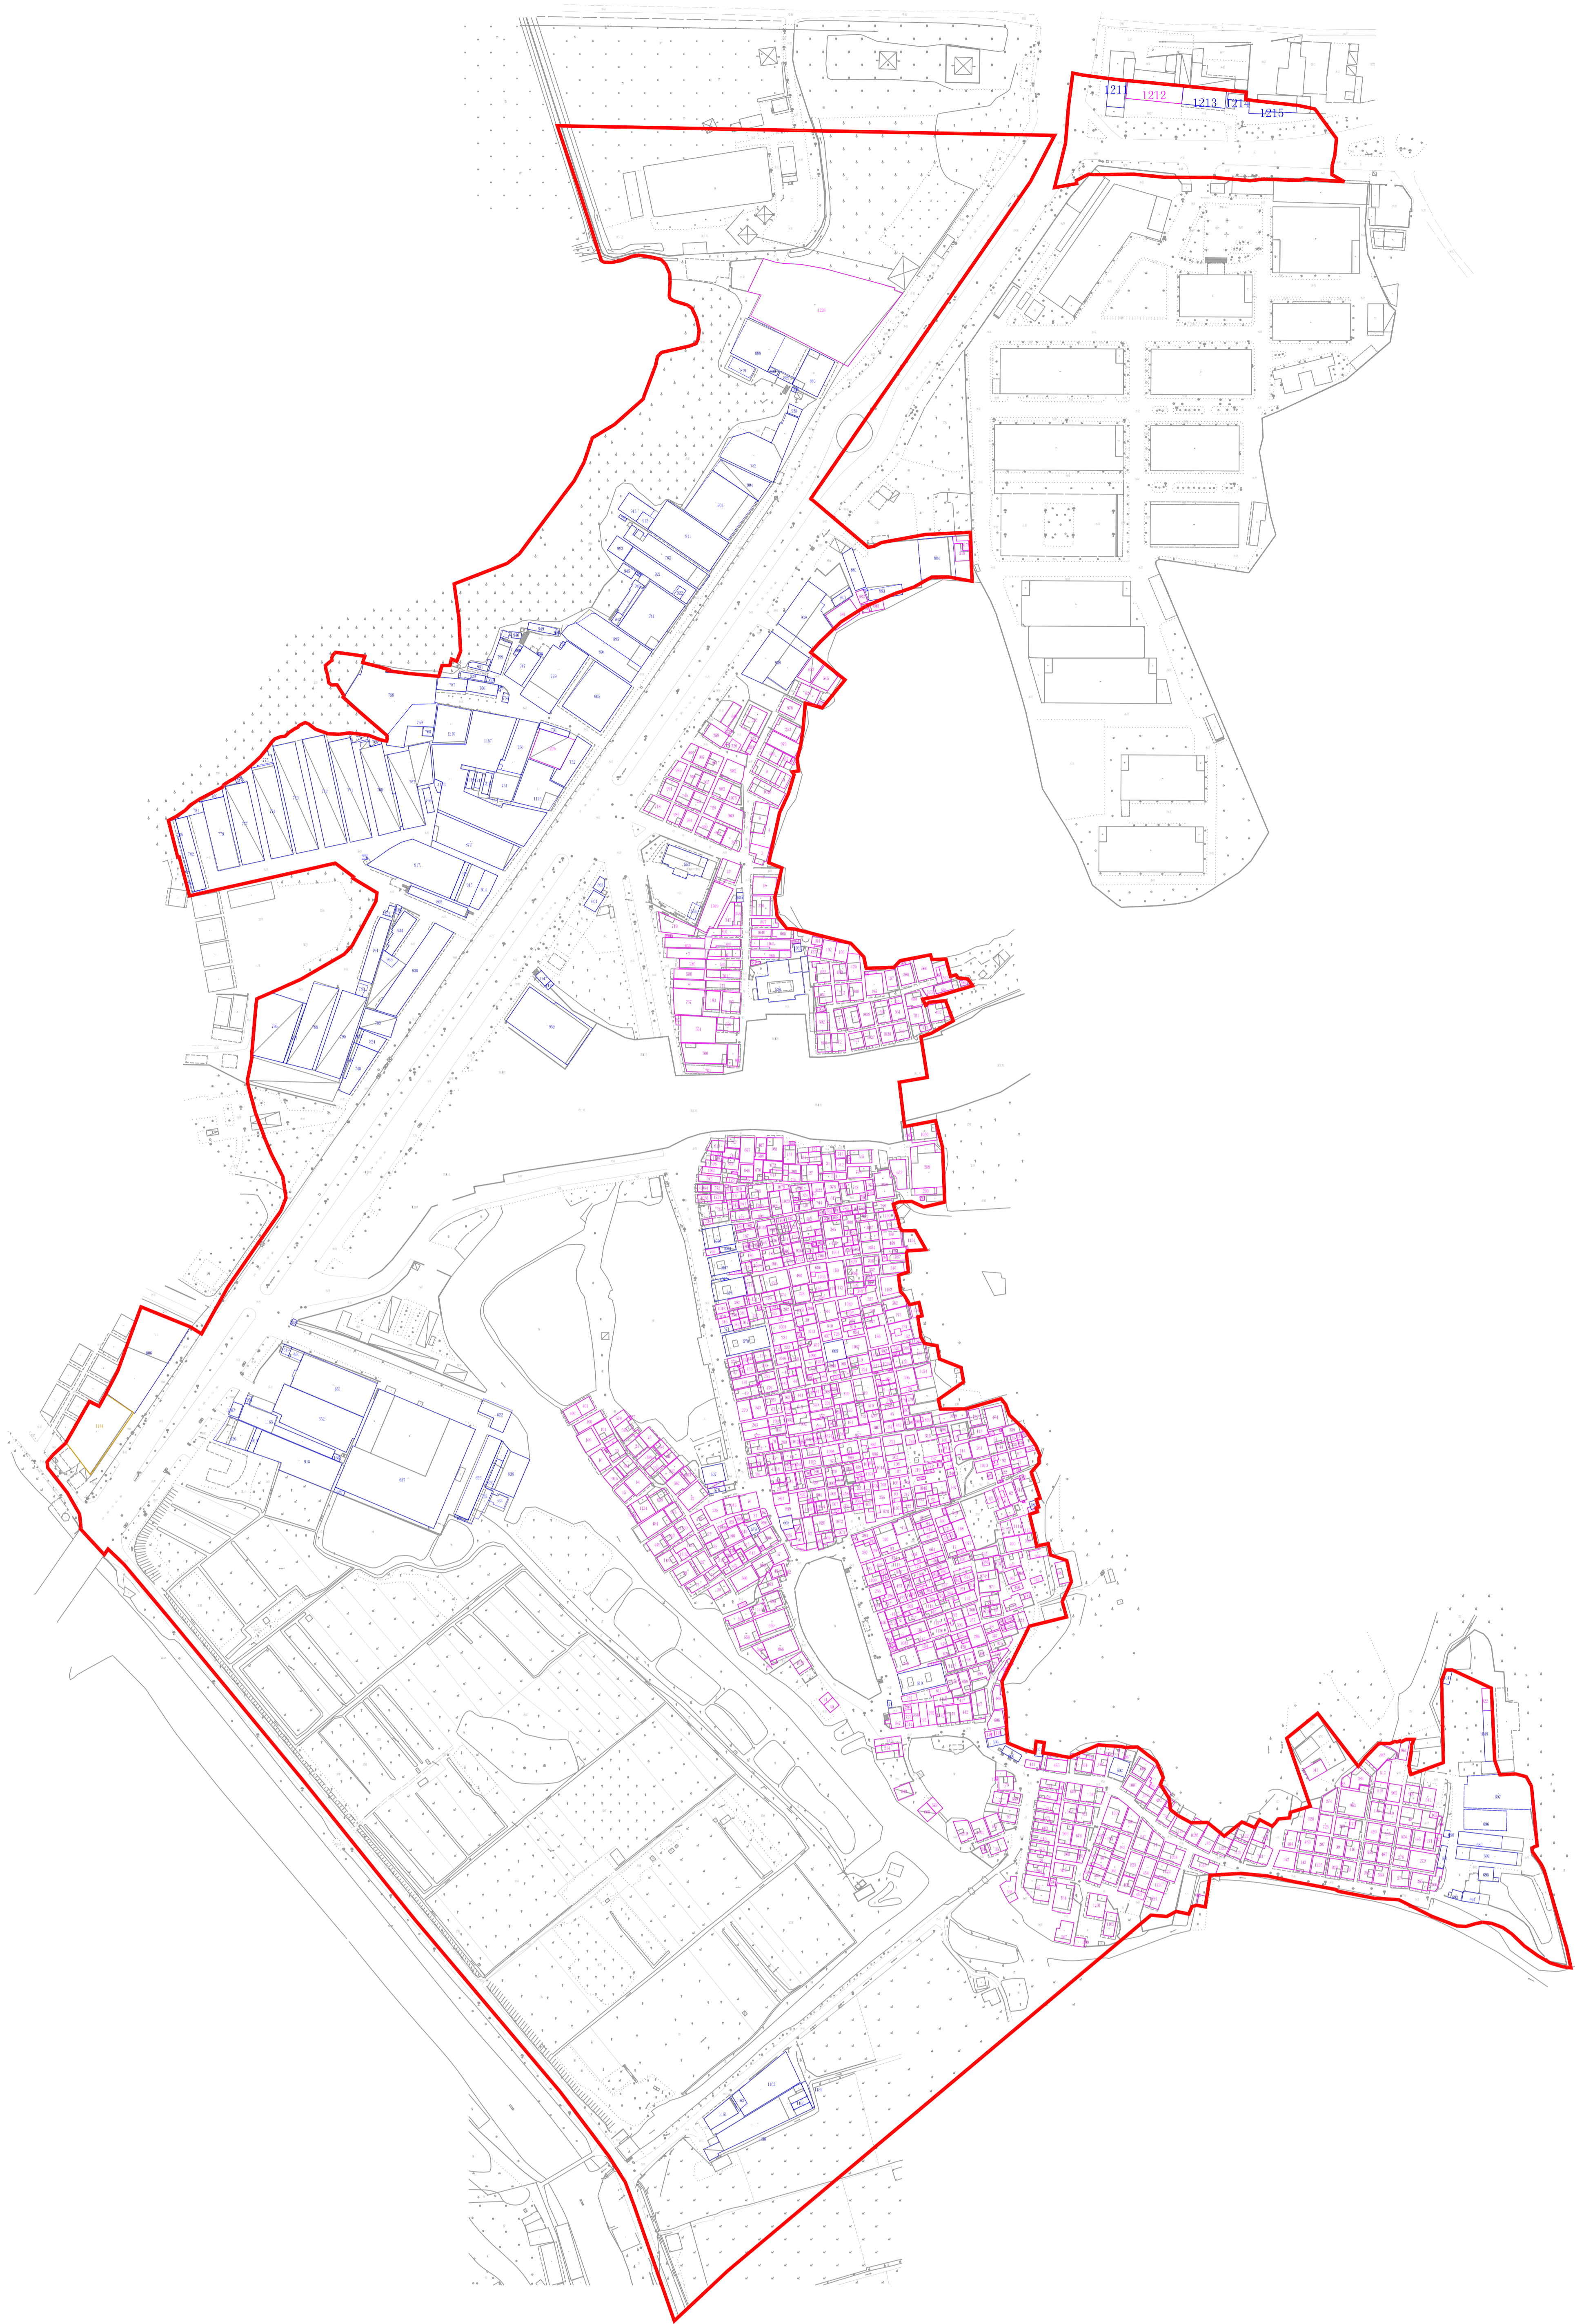

广州市增城区新塘镇新街村旧村更新改造项目范围示意图

N
1:1800

图例

0001

房屋编号

公示范围

国有房屋

集体房屋