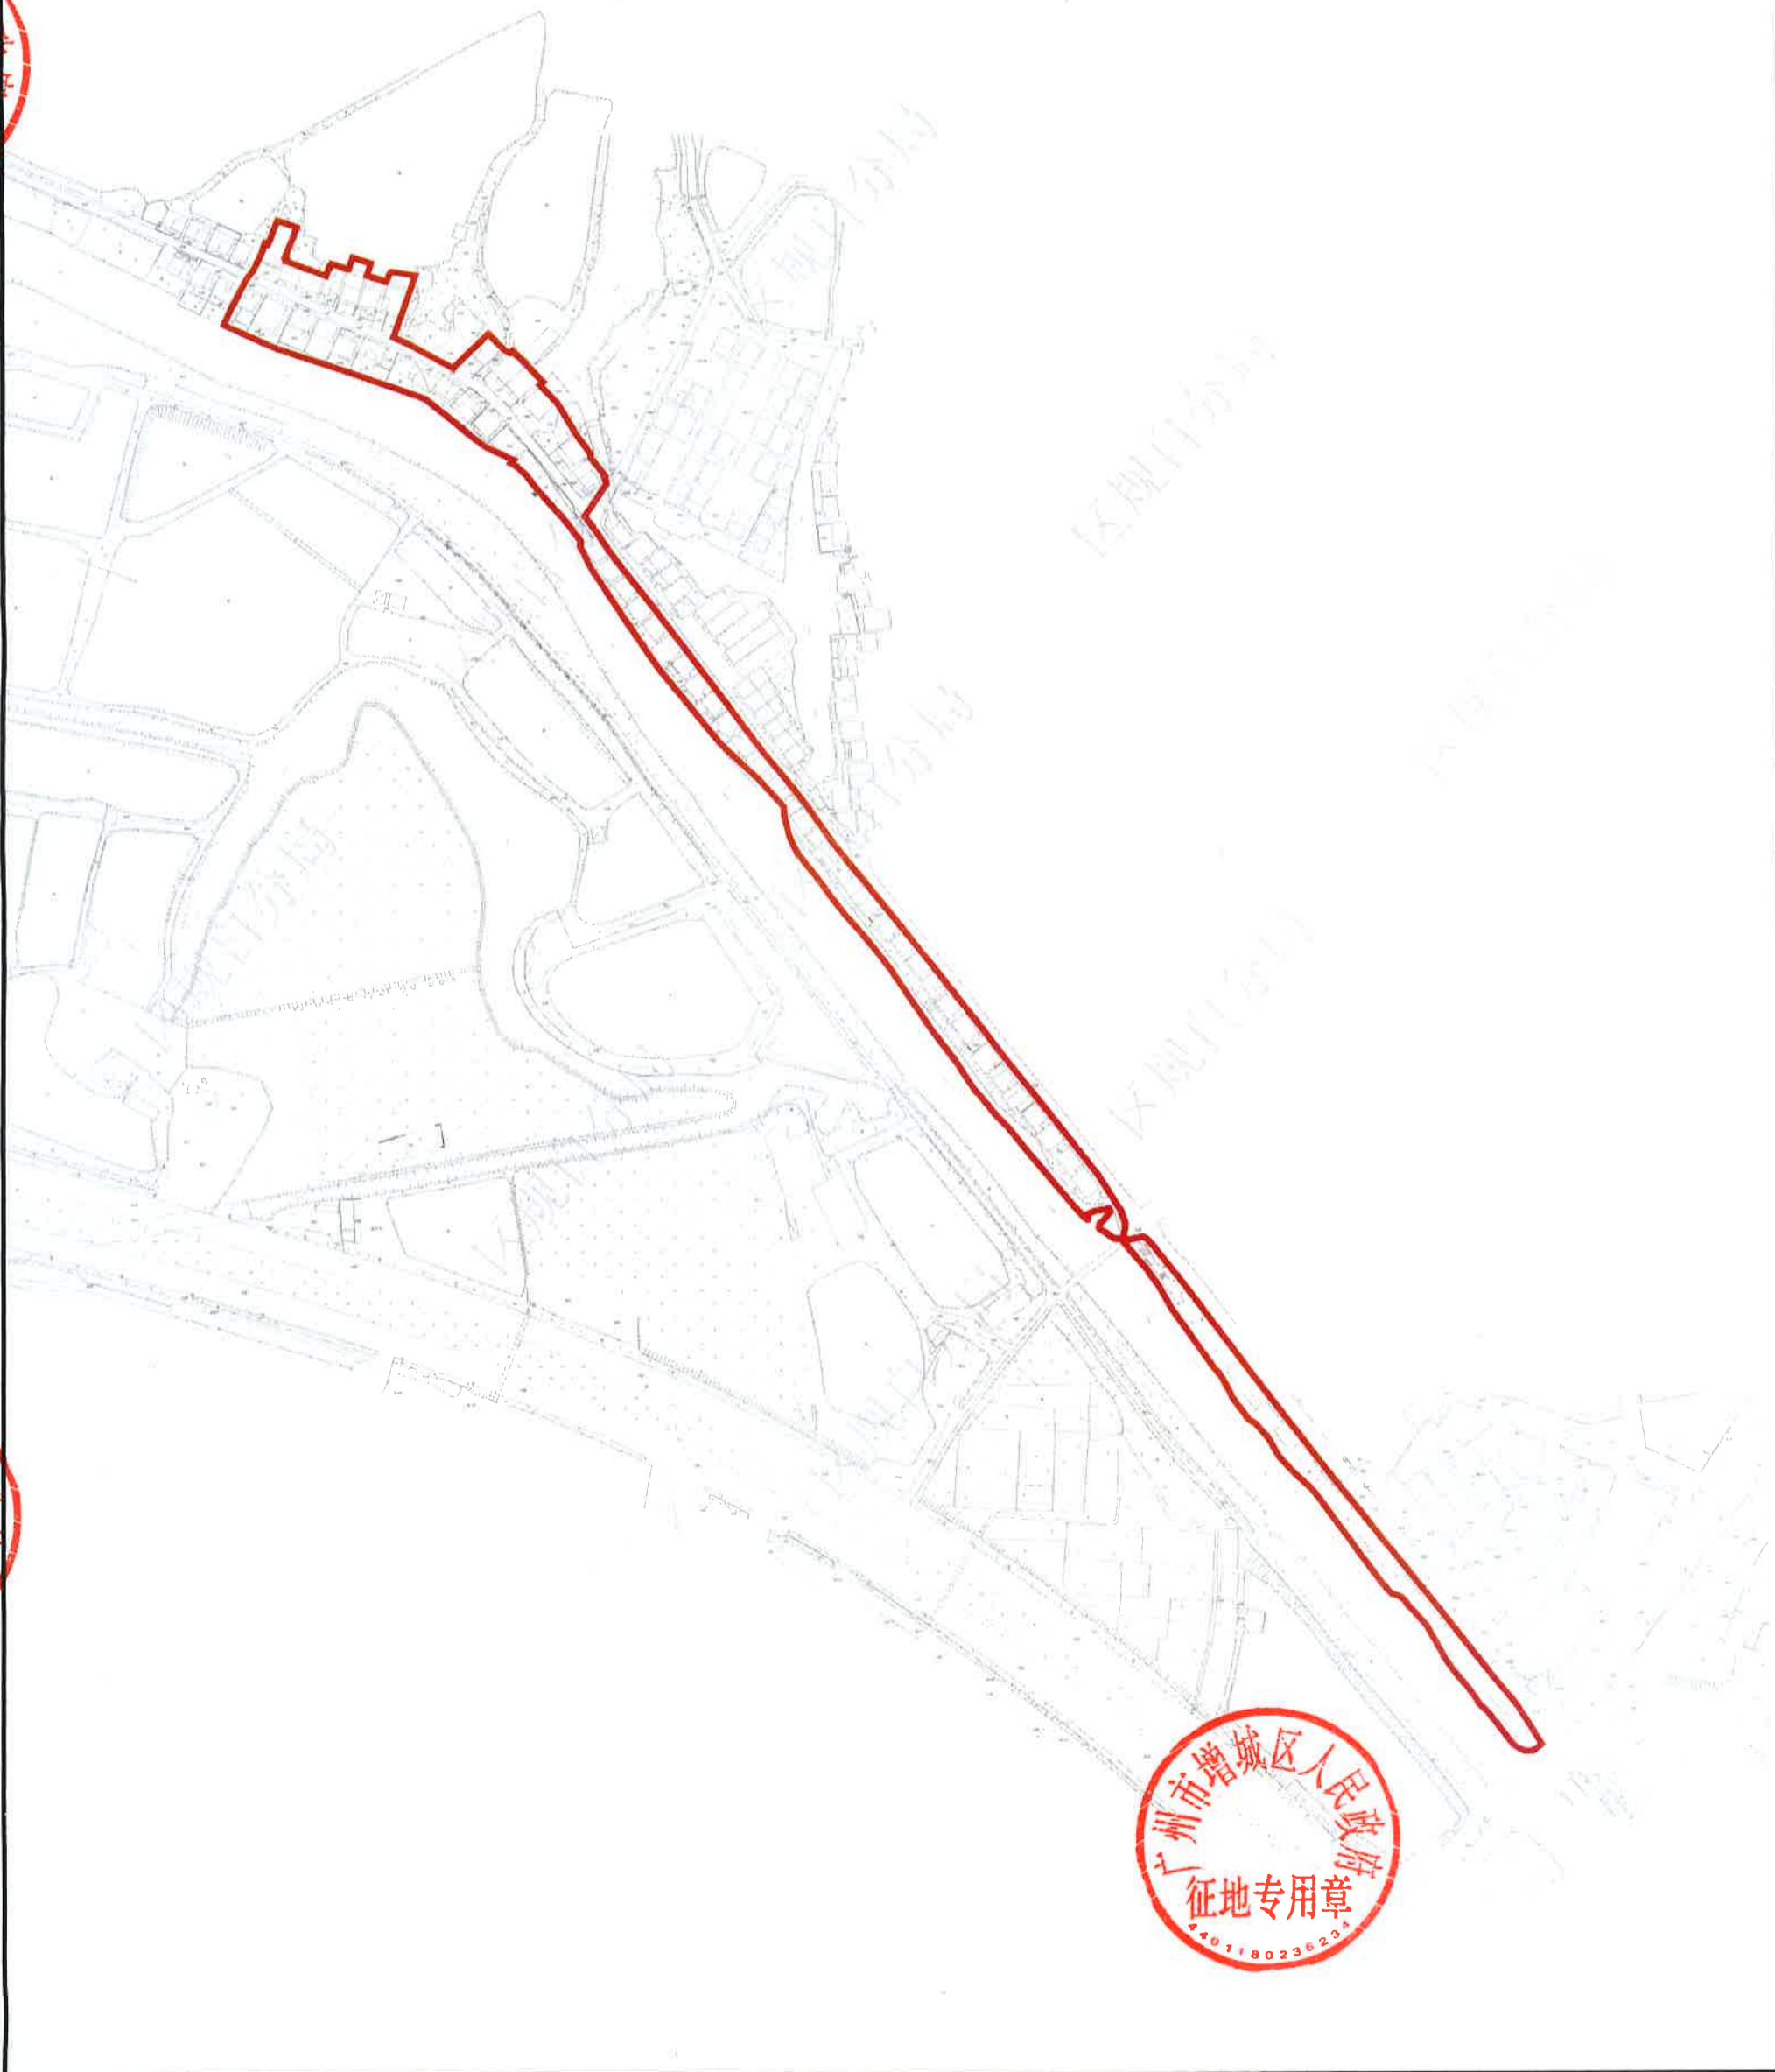

# 广州市增城区土地开发储备中心征地示意图

土地坐落:广州市增城区新塘镇石下村

用地面积: 17515.63平方米 合1.7516公顷

N  
1:3000

区人民政府  
专用章  
0236237

区人民政府  
专用章  
236237

广州市增城区人民政府  
征地专用章  
4401180236237