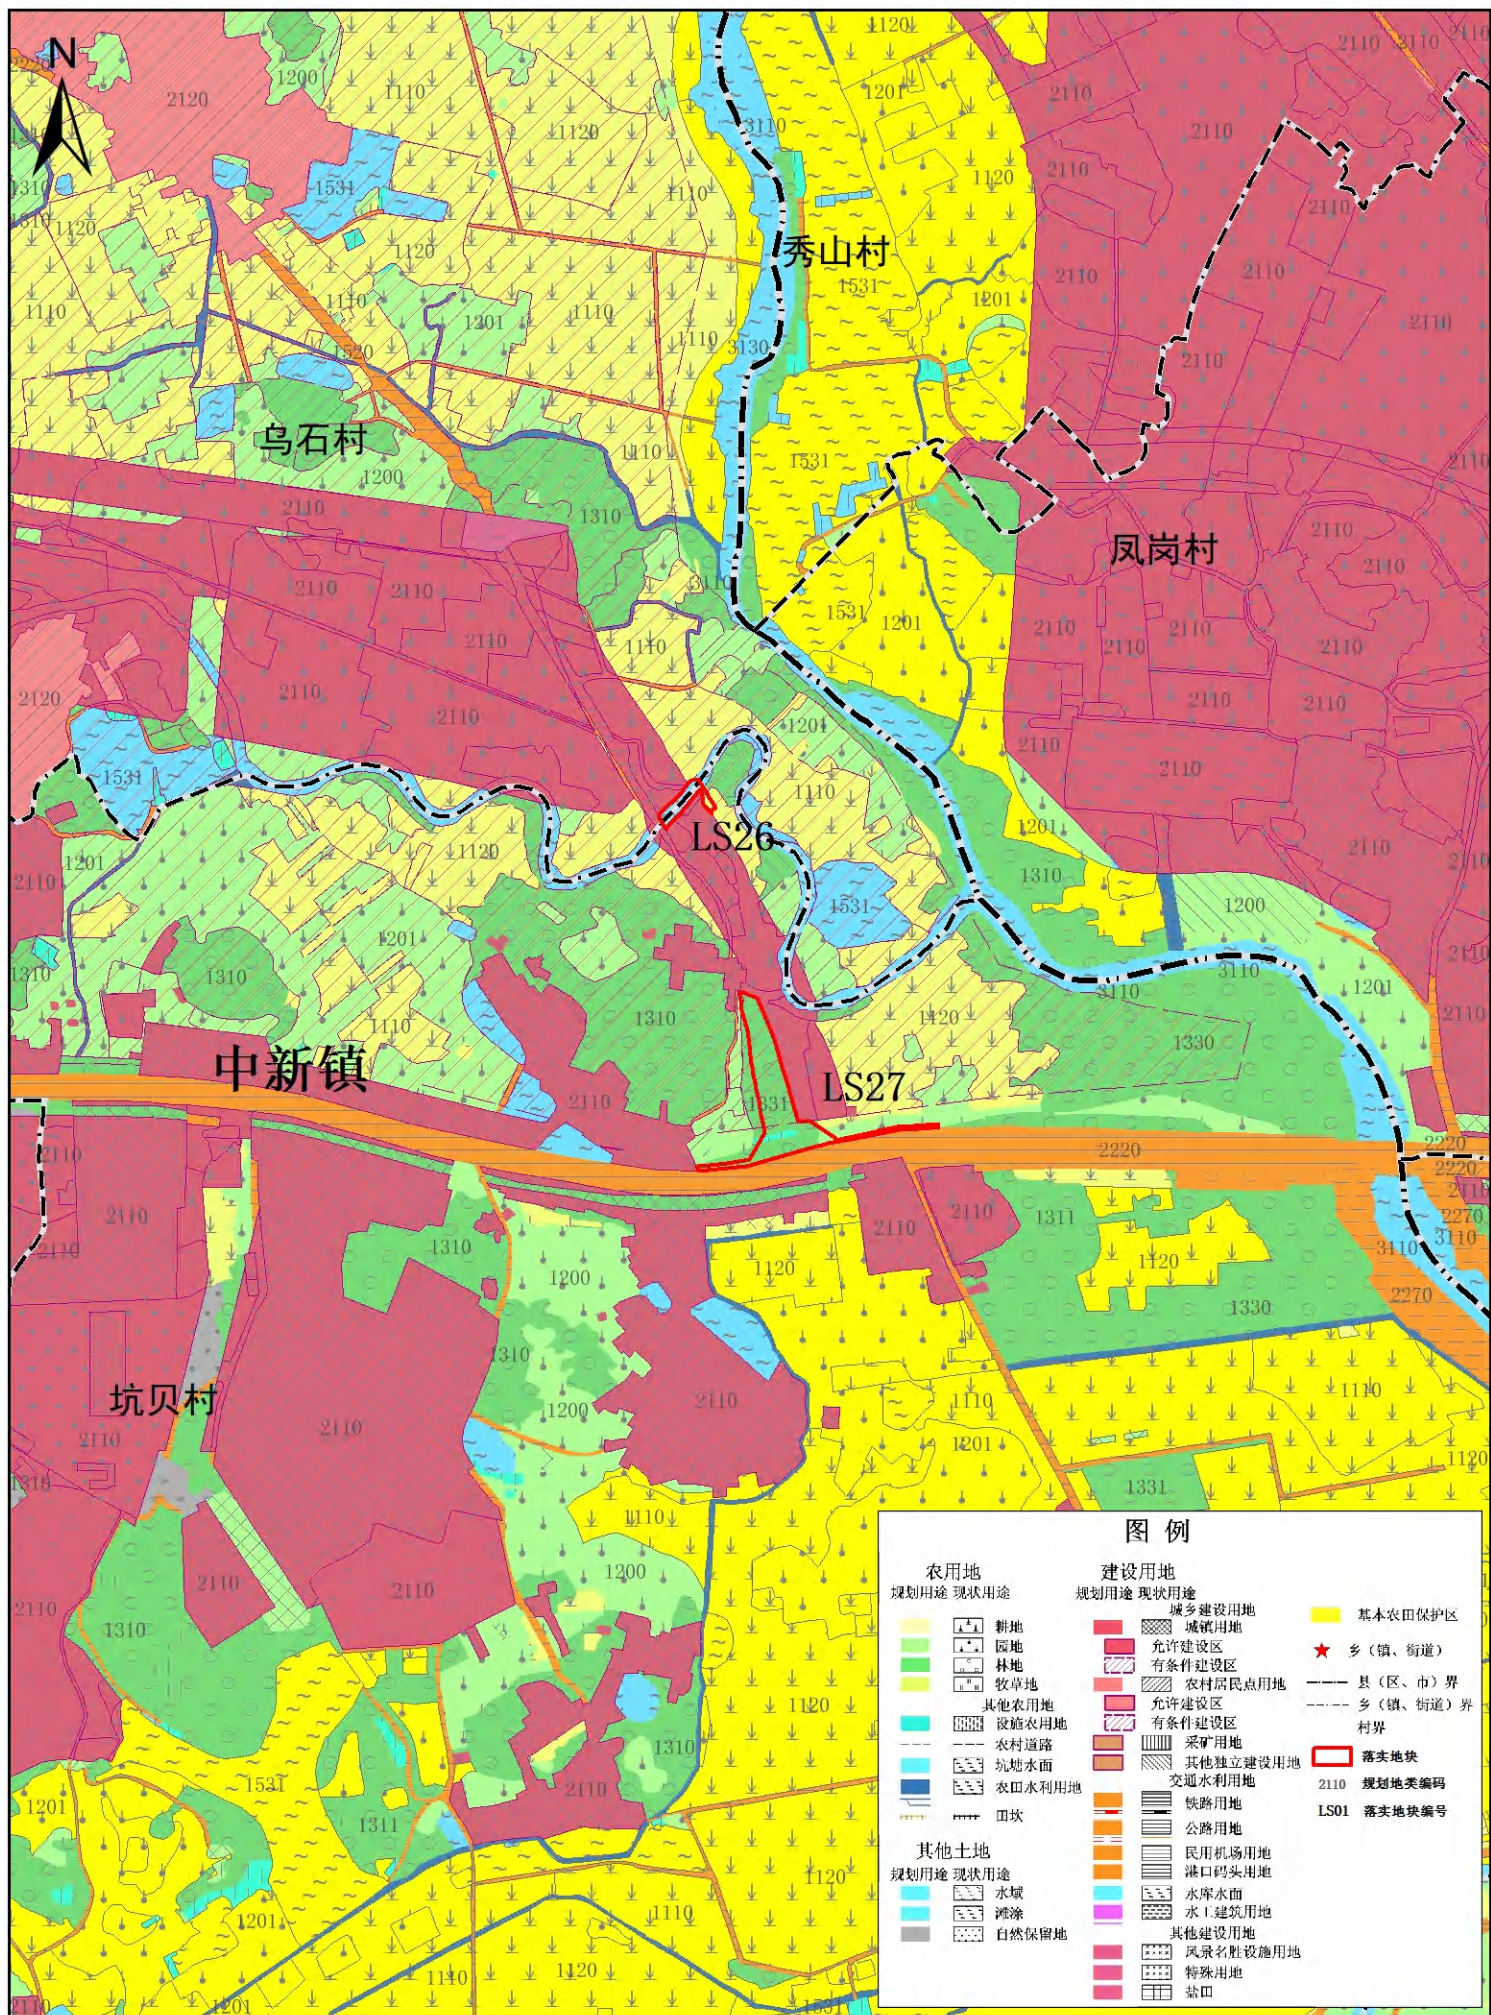

广州市增城区落实地块土地利用规划图(落实前)(LS01)

广州市增城区落实地块土地利用规划图(落实前) (LS02-04)

广州市增城区落实地块土地利用规划图(落实前) (LS05-10)

广州市增城区落实地块土地利用规划图(落实前) (LS11-20)

广州市增城区落实地块土地利用规划图(落实前) (LS21)

广州市增城区落实地块土地利用规划图(落实前) (LS22)

广州市增城区落实地块土地利用规划图(落实前) (LS23-25)

广州市增城区落实地块土地利用规划图(落实前) (LS26-27)

广州市增城区落实地块土地利用规划图(落实前) (LS28)

广州市增城区落实地块土地利用规划图(落实后) (LS01)

广州市增城区落实地块土地利用规划图(落实后) (LS02-04)

广州市增城区落实地块土地利用规划图(落实后)(LS05-10)

广州市增城区落实地块土地利用规划图(落实后) (LS11-20)

广州市增城区落实地块土地利用规划图(落实后) (LS21)

广州市增城区落实地块土地利用规划图(落实后) (LS22)

广州市增城区落实地块土地利用规划图(落实后) (LS23-25)

广州市增城区落实地块土地利用规划图(落实后) (LS26-27)

广州市增城区落实地块土地利用规划图(落实后) (LS28)