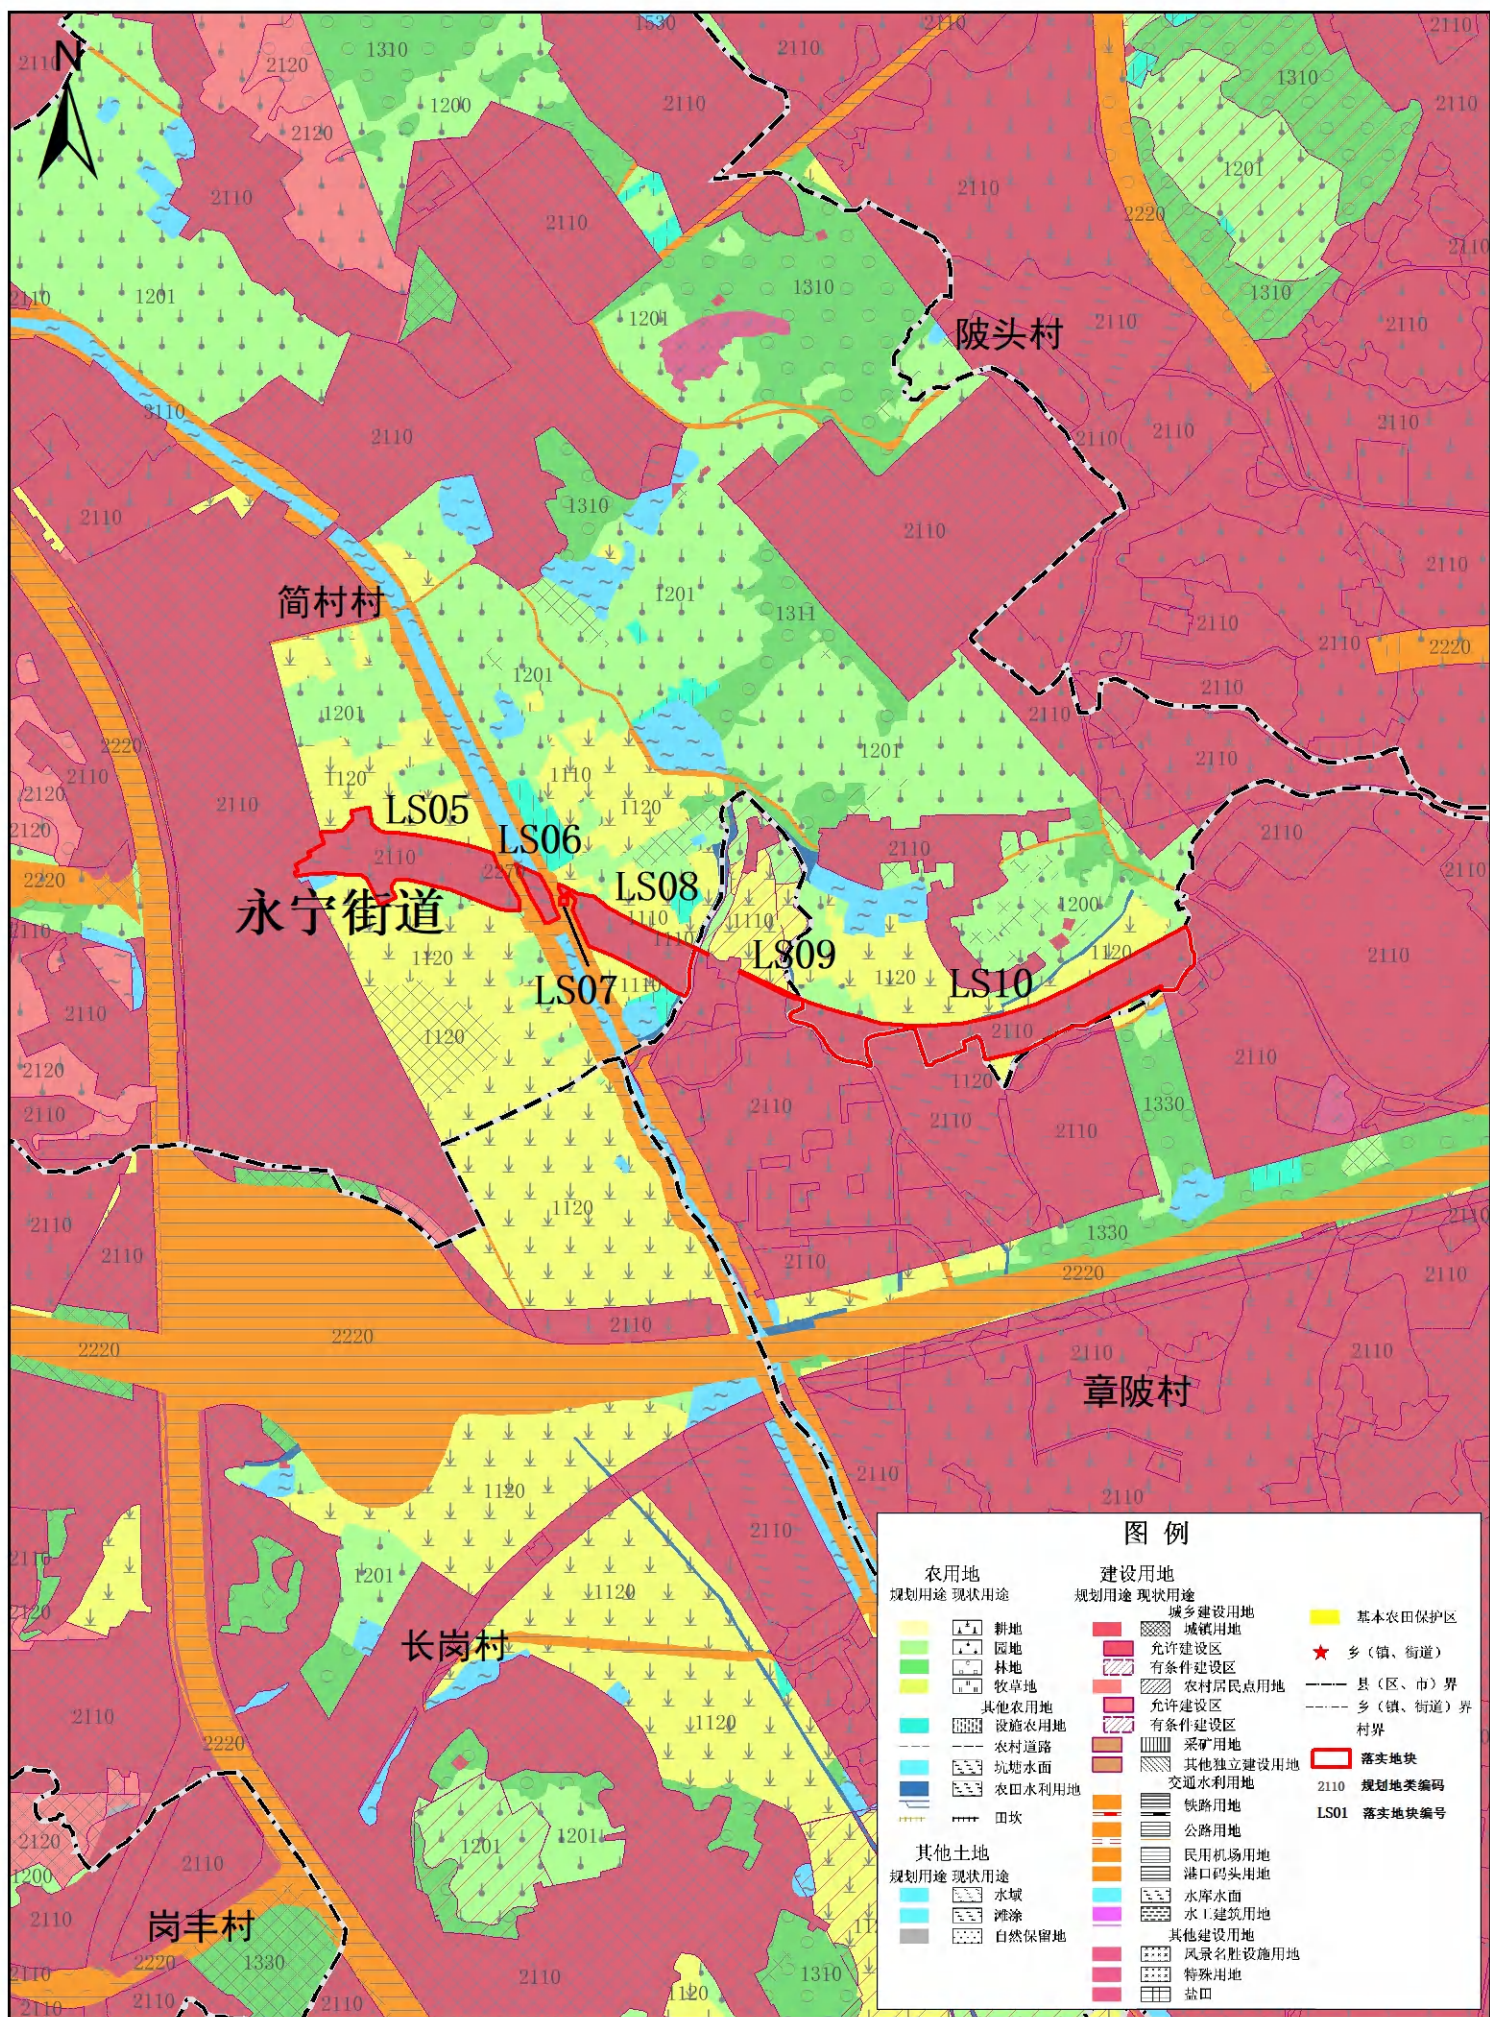

广州市增城区落实地块土地利用规划图(落实前)(LS01)

广州市增城区落实地块土地利用规划图(落实前) (LS02-04)

广州市增城区落实地块土地利用规划图(落实前) (LS05-10)

广州市增城区落实地块土地利用规划图(落实前) (LS11-20)

广州市增城区落实地块土地利用规划图(落实前) (LS21)

广州市增城区落实地块土地利用规划图(落实前) (LS22)

广州市增城区落实地块土地利用规划图(落实前) (LS23-25)

广州市增城区落实地块土地利用规划图(落实前) (LS26-27)

广州市增城区落实地块土地利用规划图(落实前) (LS28)

广州市增城区落实地块土地利用规划图(落实后) (LS01)

广州市增城区落实地块土地利用规划图(落实后) (LS02-04)

广州市增城区落实地块土地利用规划图(落实后)(LS05-10)

广州市增城区落实地块土地利用规划图(落实后) (LS11-20)

广州市增城区落实地块土地利用规划图(落实后) (LS21)

广州市增城区落实地块土地利用规划图(落实后) (LS22)

广州市增城区落实地块土地利用规划图(落实后) (LS23-25)

广州市增城区落实地块土地利用规划图(落实后) (LS26-27)

广州市增城区落实地块土地利用规划图(落实后) (LS28)