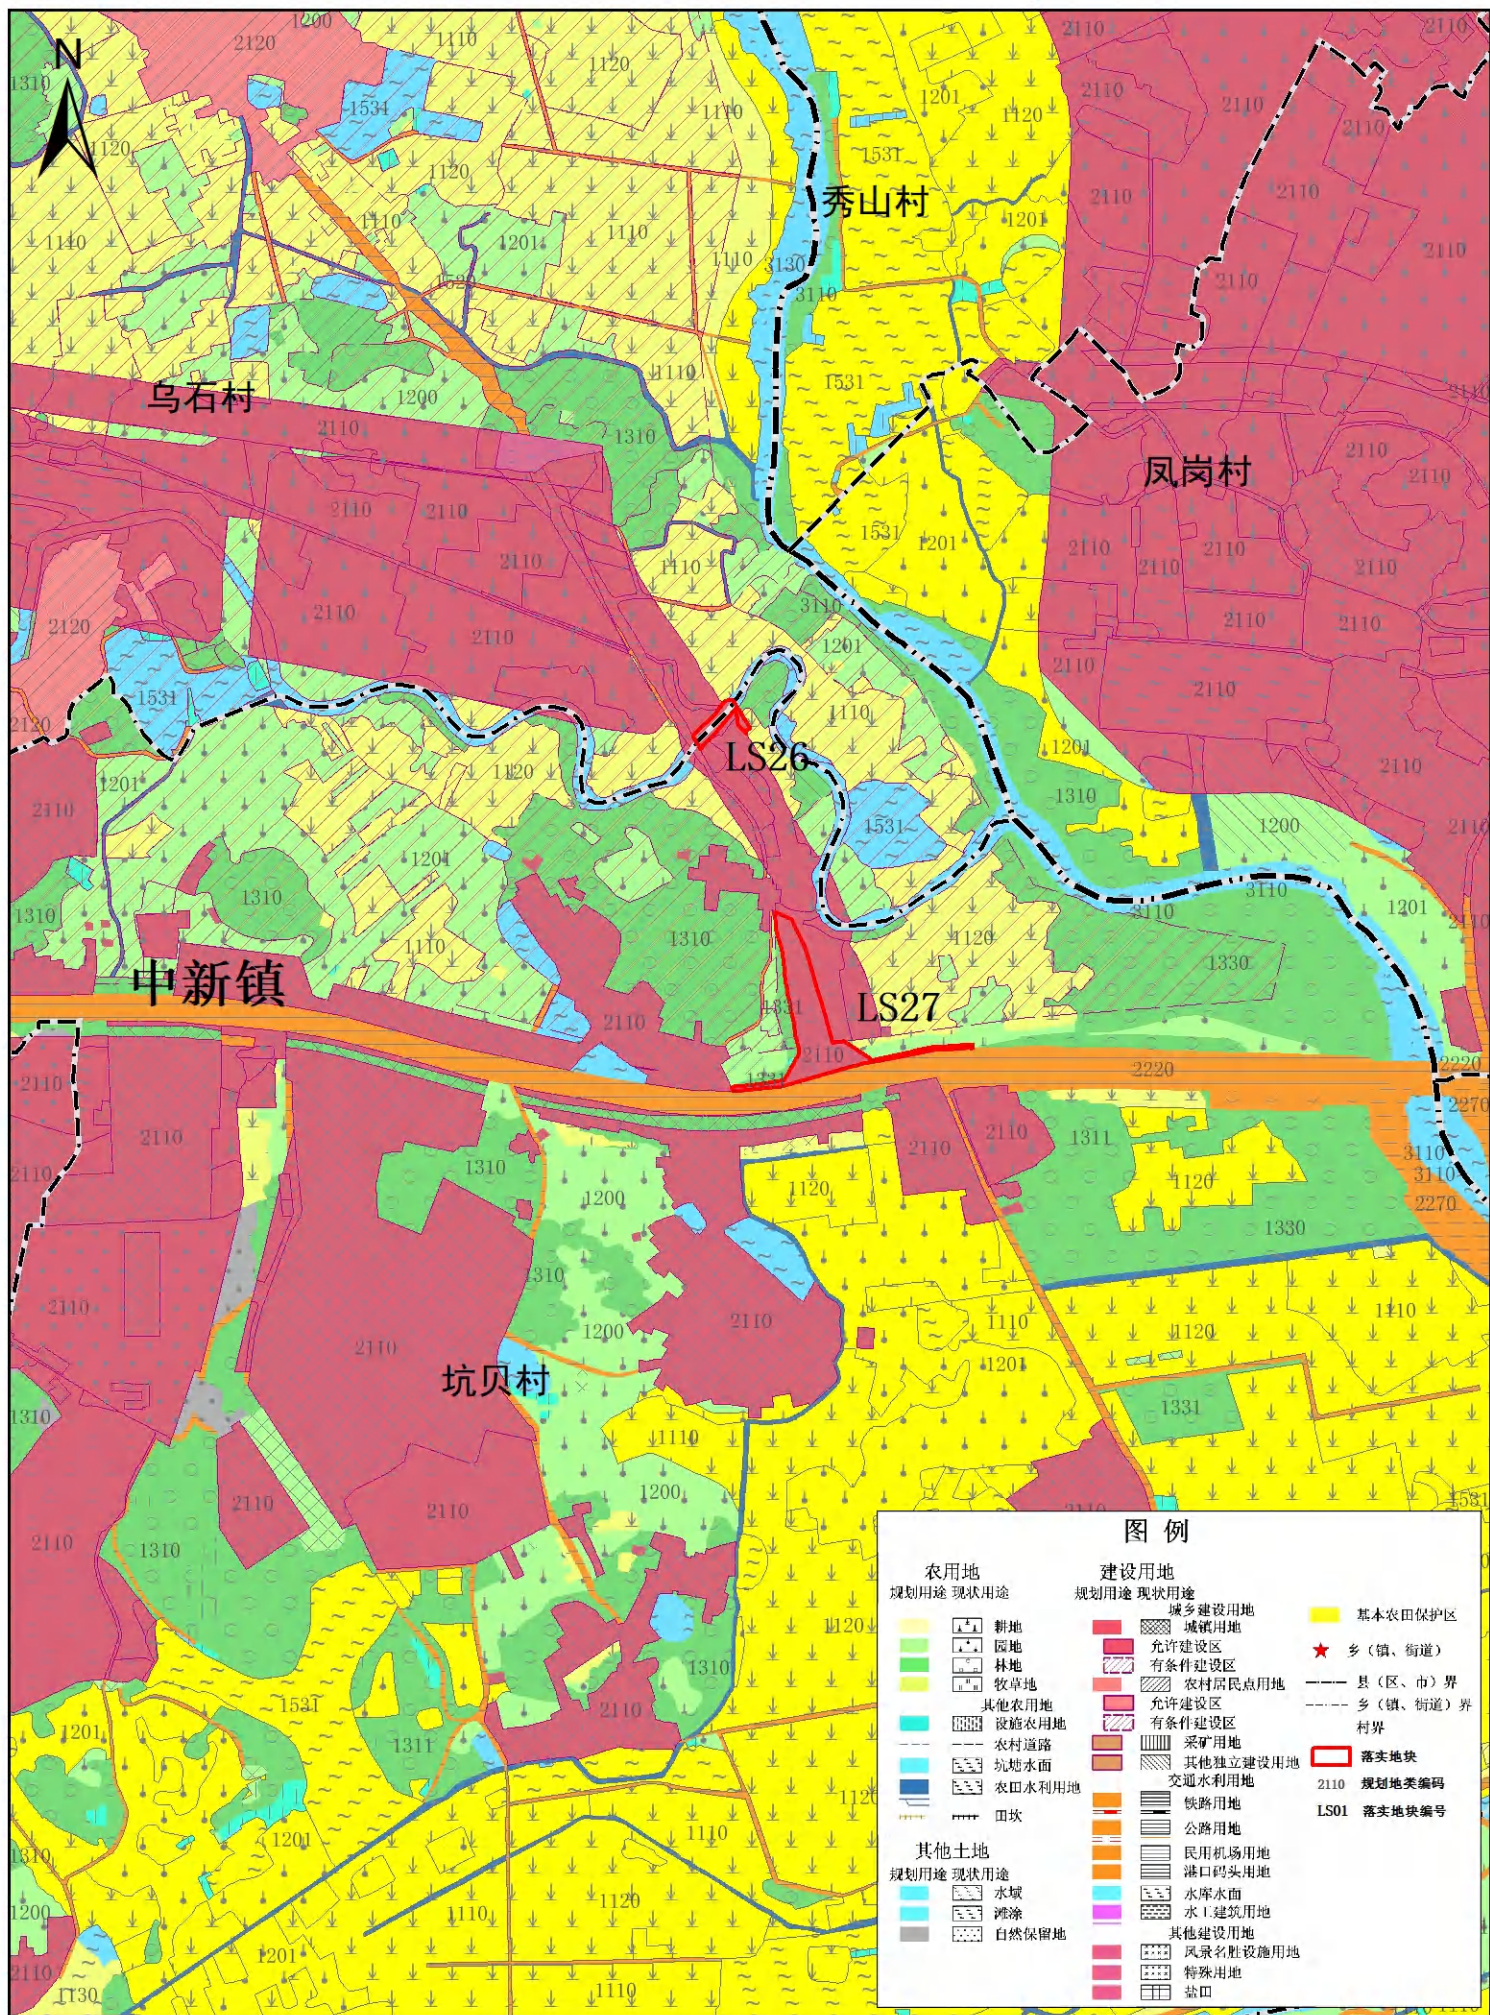

广州市增城区落实地块土地利用规划图(落实前)(LS01)

广州市增城区落实地块土地利用规划图(落实前) (LS02-04)

广州市增城区落实地块土地利用规划图(落实前) (LS05-10)

广州市增城区落实地块土地利用规划图(落实前) (LS11-20)

广州市增城区落实地块土地利用规划图(落实前) (LS21)

广州市增城区落实地块土地利用规划图(落实前) (LS22)

广州市增城区落实地块土地利用规划图(落实前) (LS23-25)

广州市增城区落实地块土地利用规划图(落实前) (LS26-27)

广州市增城区落实地块土地利用规划图(落实前) (LS28)

广州市增城区落实地块土地利用规划图(落实后) (LS01)

广州市增城区落实地块土地利用规划图(落实后) (LS02-04)

广州市增城区落实地块土地利用规划图(落实后)(LS05-10)

广州市增城区落实地块土地利用规划图(落实后) (LS11-20)

广州市增城区落实地块土地利用规划图(落实后) (LS21)

广州市增城区落实地块土地利用规划图(落实后) (LS22)

广州市增城区落实地块土地利用规划图(落实后) (LS23-25)

广州市增城区落实地块土地利用规划图(落实后) (LS26-27)

广州市增城区落实地块土地利用规划图(落实后) (LS28)