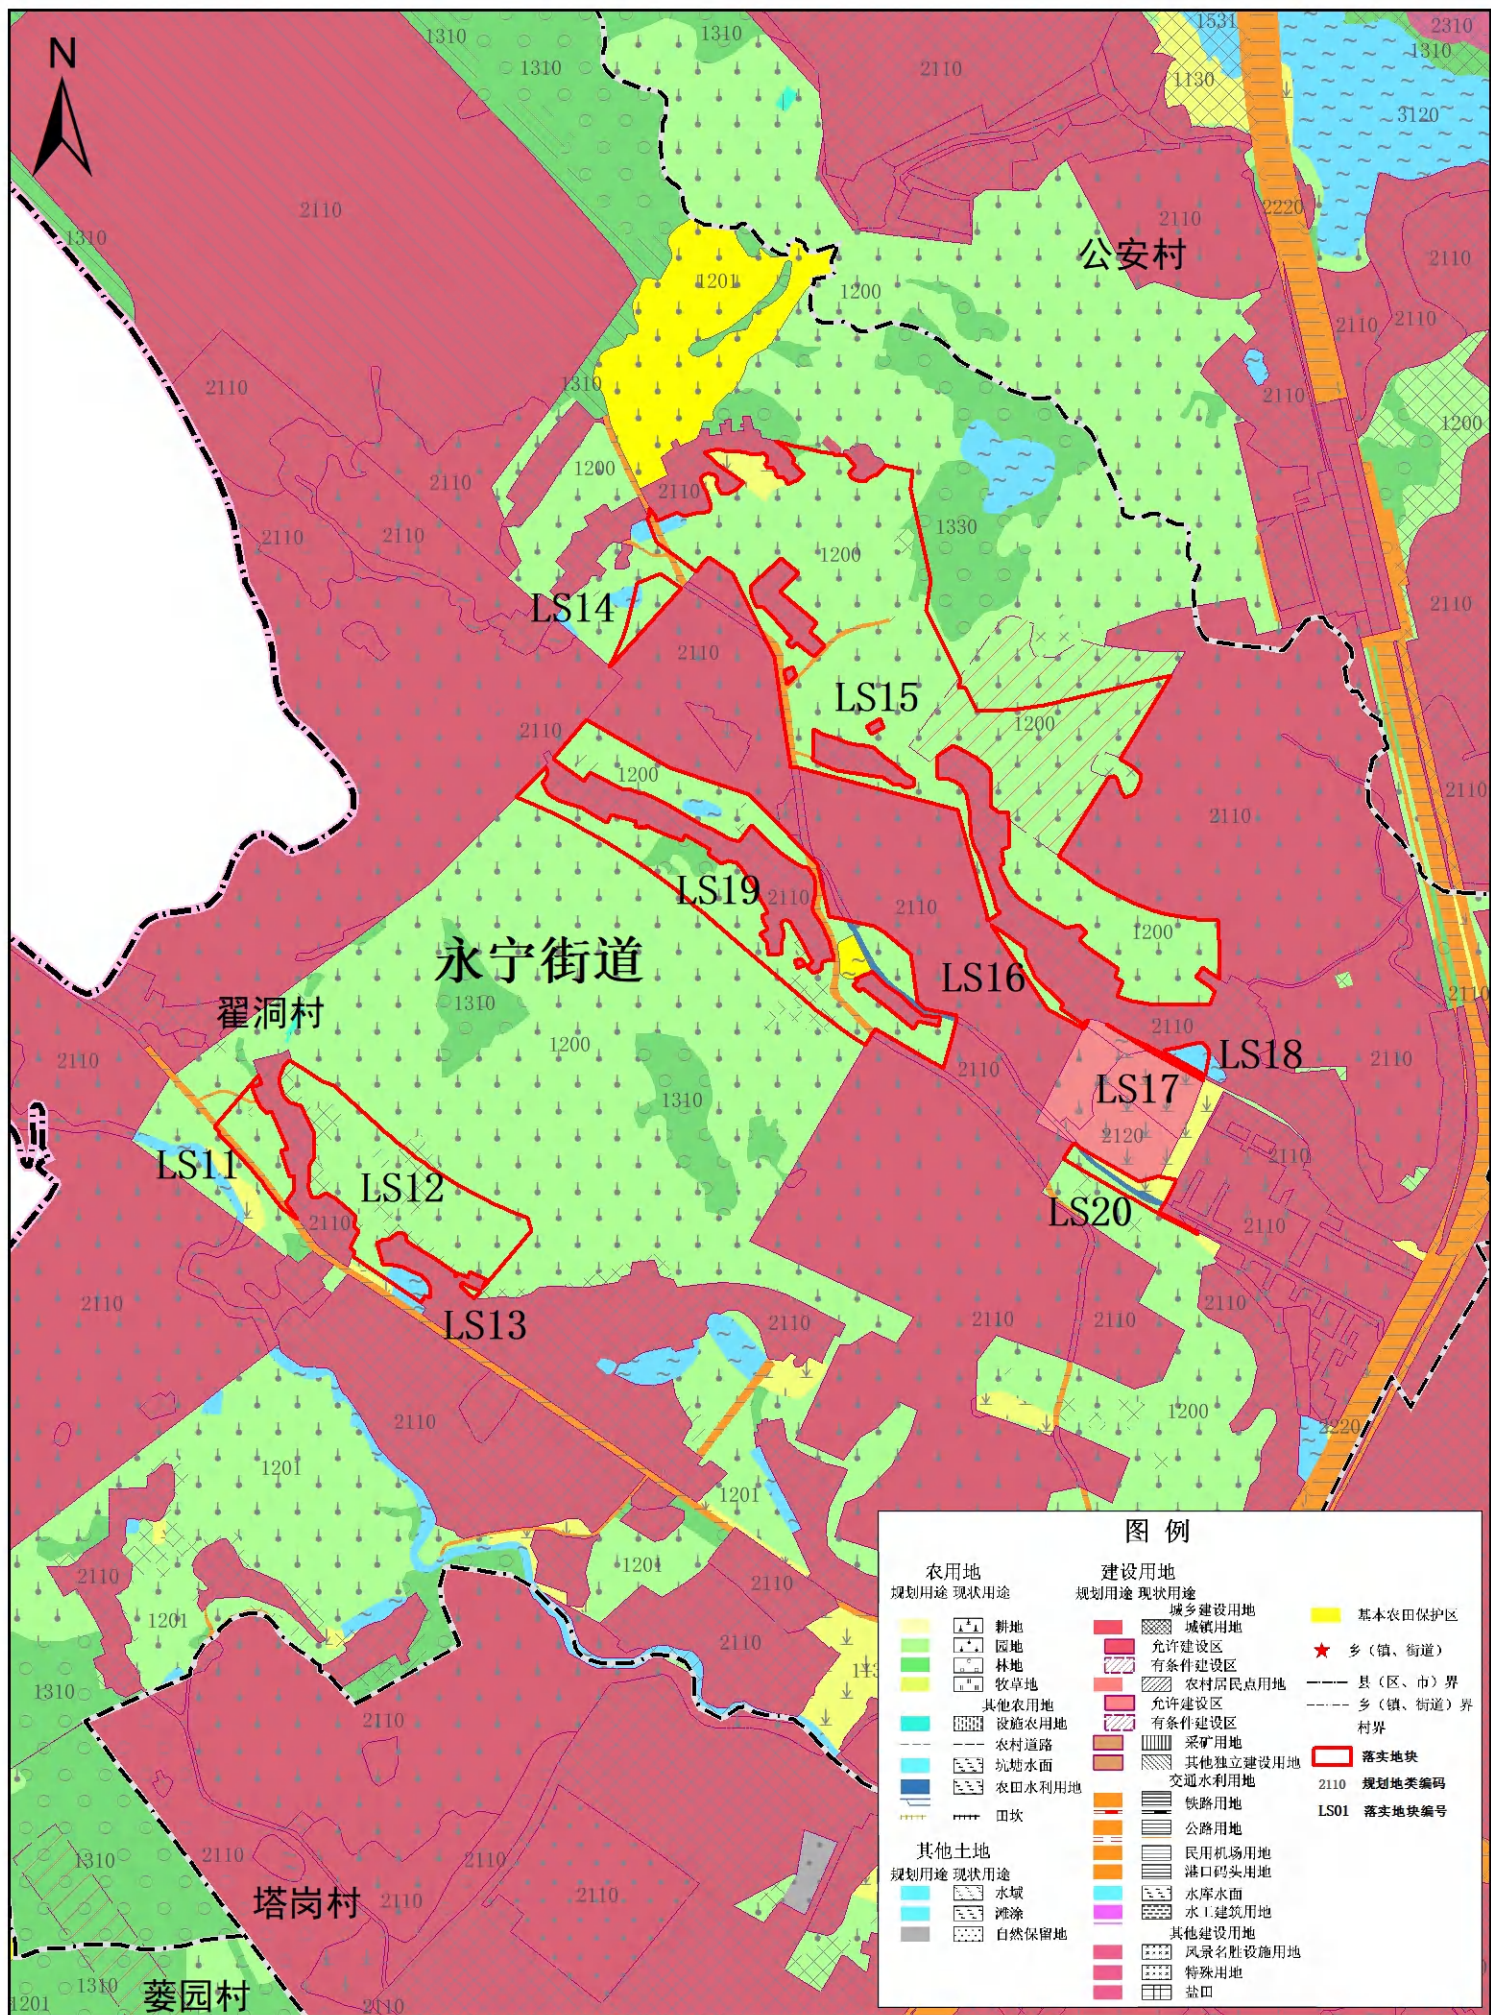

广州市增城区落实地块土地利用规划图(落实前)(LS01)

广州市增城区落实地块土地利用规划图(落实前) (LS02-04)

广州市增城区落实地块土地利用规划图(落实前) (LS05-10)

广州市增城区落实地块土地利用规划图(落实前) (LS11-20)

广州市增城区落实地块土地利用规划图(落实前) (LS21)

广州市增城区落实地块土地利用规划图(落实前) (LS22)

广州市增城区落实地块土地利用规划图(落实前) (LS23-25)

广州市增城区落实地块土地利用规划图(落实前) (LS26-27)

广州市增城区落实地块土地利用规划图(落实前) (LS28)

广州市增城区落实地块土地利用规划图(落实后) (LS01)

广州市增城区落实地块土地利用规划图(落实后) (LS02-04)

广州市增城区落实地块土地利用规划图(落实后)(LS05-10)

广州市增城区落实地块土地利用规划图(落实后) (LS11-20)

广州市增城区落实地块土地利用规划图(落实后) (LS21)

广州市增城区落实地块土地利用规划图(落实后) (LS22)

广州市增城区落实地块土地利用规划图(落实后) (LS23-25)

广州市增城区落实地块土地利用规划图(落实后) (LS26-27)

广州市增城区落实地块土地利用规划图(落实后) (LS28)