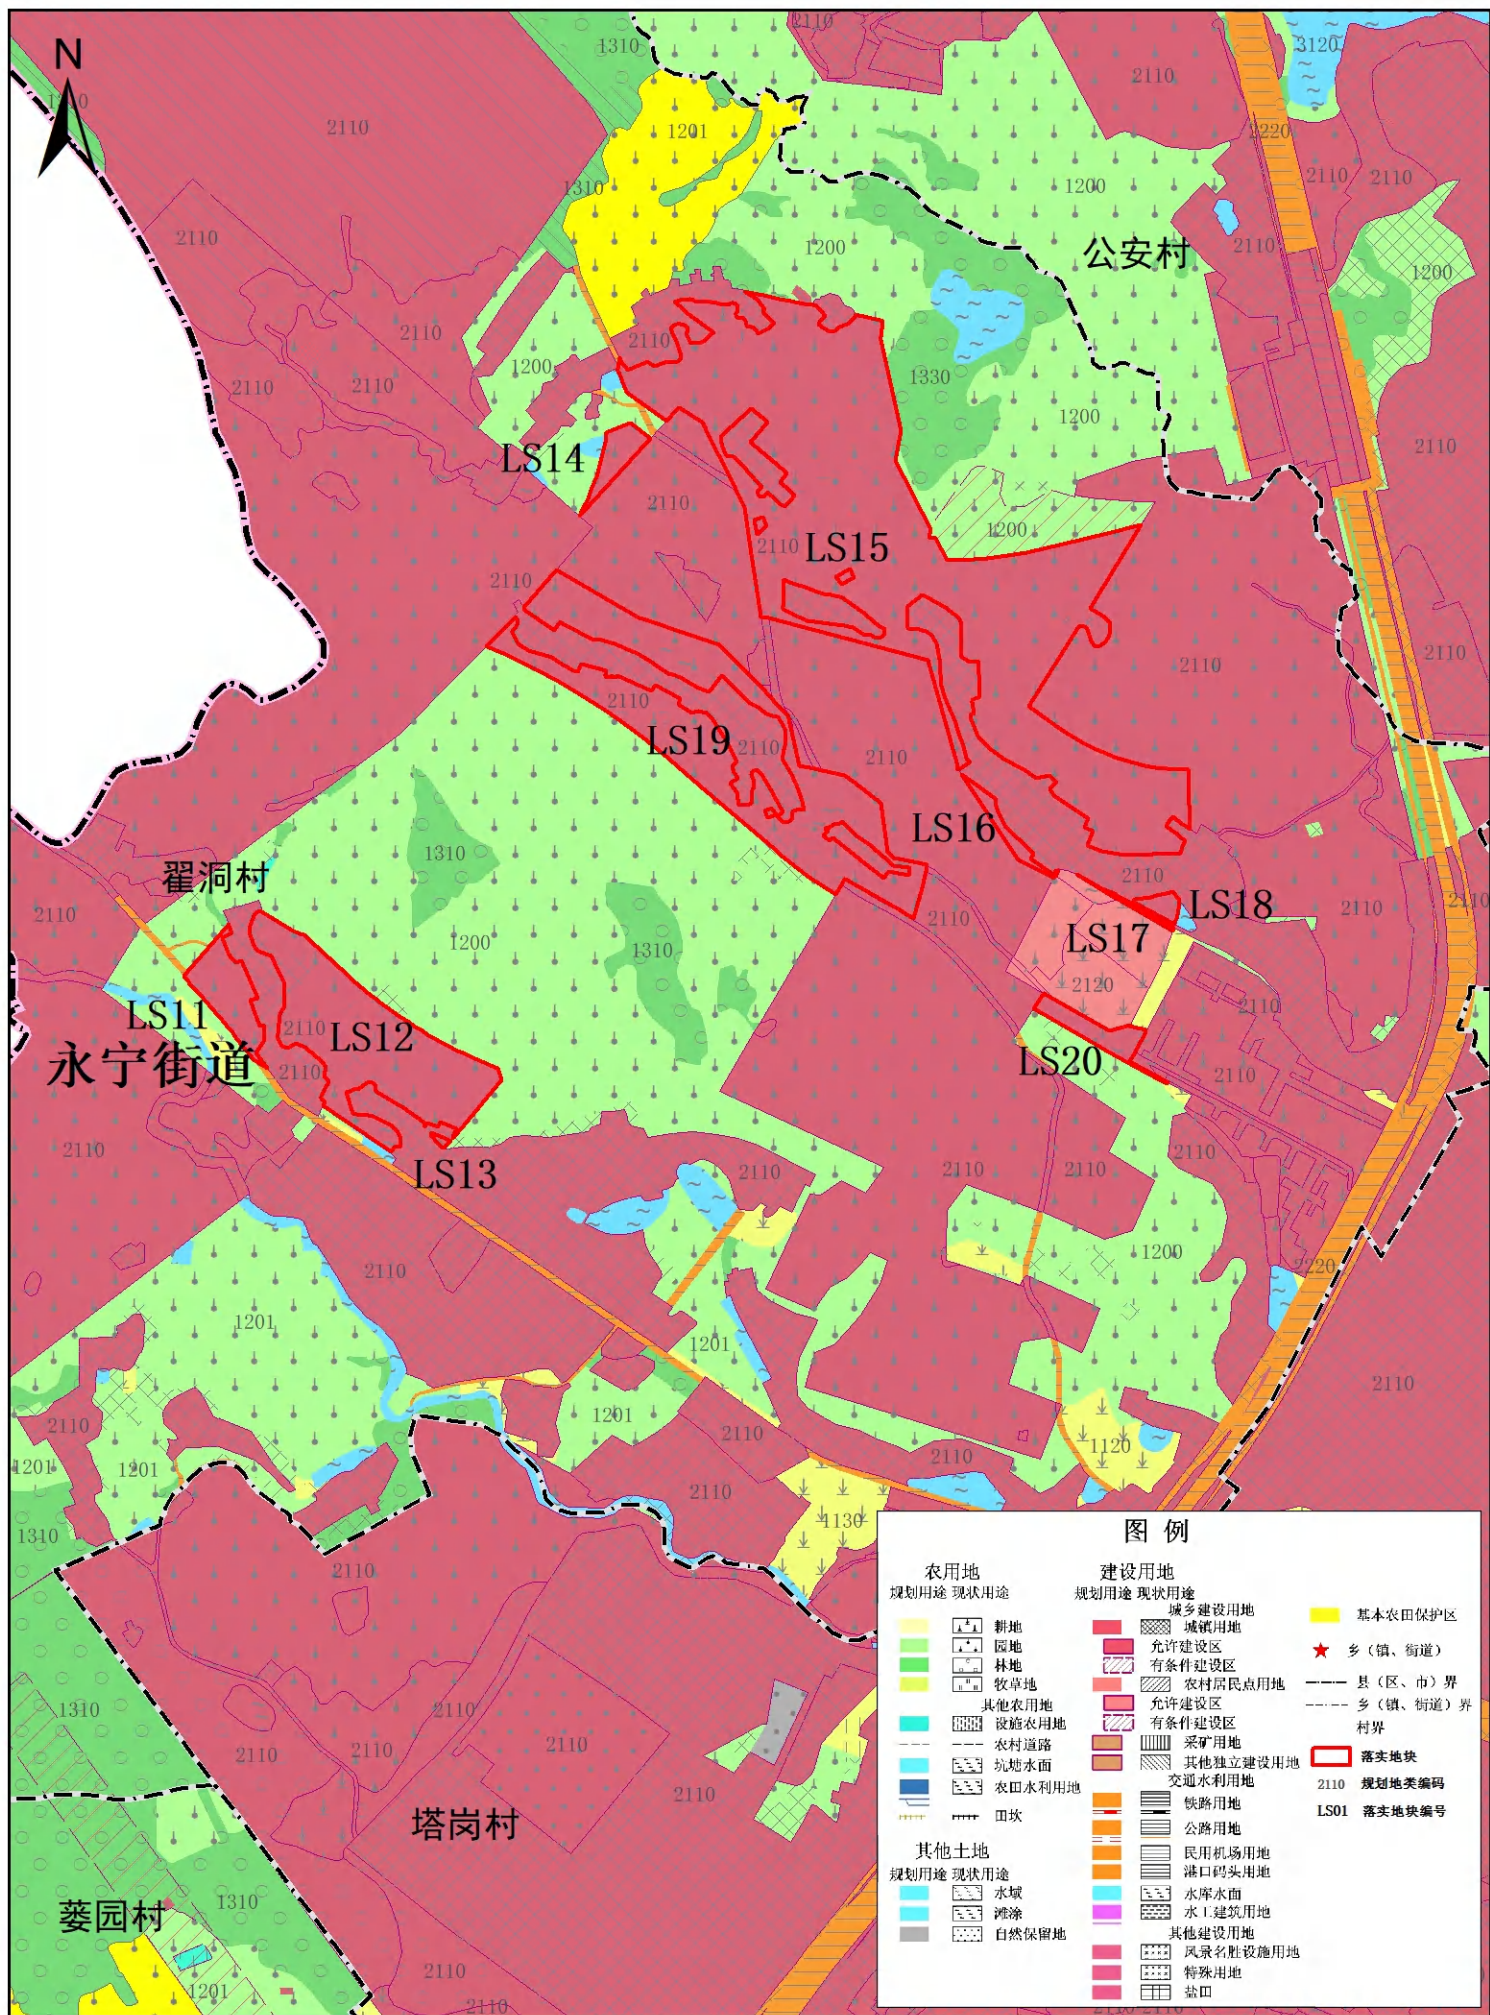

广州市增城区落实地块土地利用规划图(落实前)(LS01)

广州市增城区落实地块土地利用规划图(落实前) (LS02-04)

广州市增城区落实地块土地利用规划图(落实前) (LS05-10)

广州市增城区落实地块土地利用规划图(落实前) (LS11-20)

广州市增城区落实地块土地利用规划图(落实前) (LS21)

广州市增城区落实地块土地利用规划图(落实前) (LS22)

广州市增城区落实地块土地利用规划图(落实前) (LS23-25)

广州市增城区落实地块土地利用规划图(落实前) (LS26-27)

广州市增城区落实地块土地利用规划图(落实前) (LS28)

广州市增城区落实地块土地利用规划图(落实后) (LS01)

广州市增城区落实地块土地利用规划图(落实后) (LS02-04)

广州市增城区落实地块土地利用规划图(落实后)(LS05-10)

广州市增城区落实地块土地利用规划图(落实后) (LS11-20)

广州市增城区落实地块土地利用规划图(落实后) (LS21)

广州市增城区落实地块土地利用规划图(落实后) (LS22)

广州市增城区落实地块土地利用规划图(落实后) (LS23-25)

广州市增城区落实地块土地利用规划图(落实后) (LS26-27)

广州市增城区落实地块土地利用规划图(落实后) (LS28)