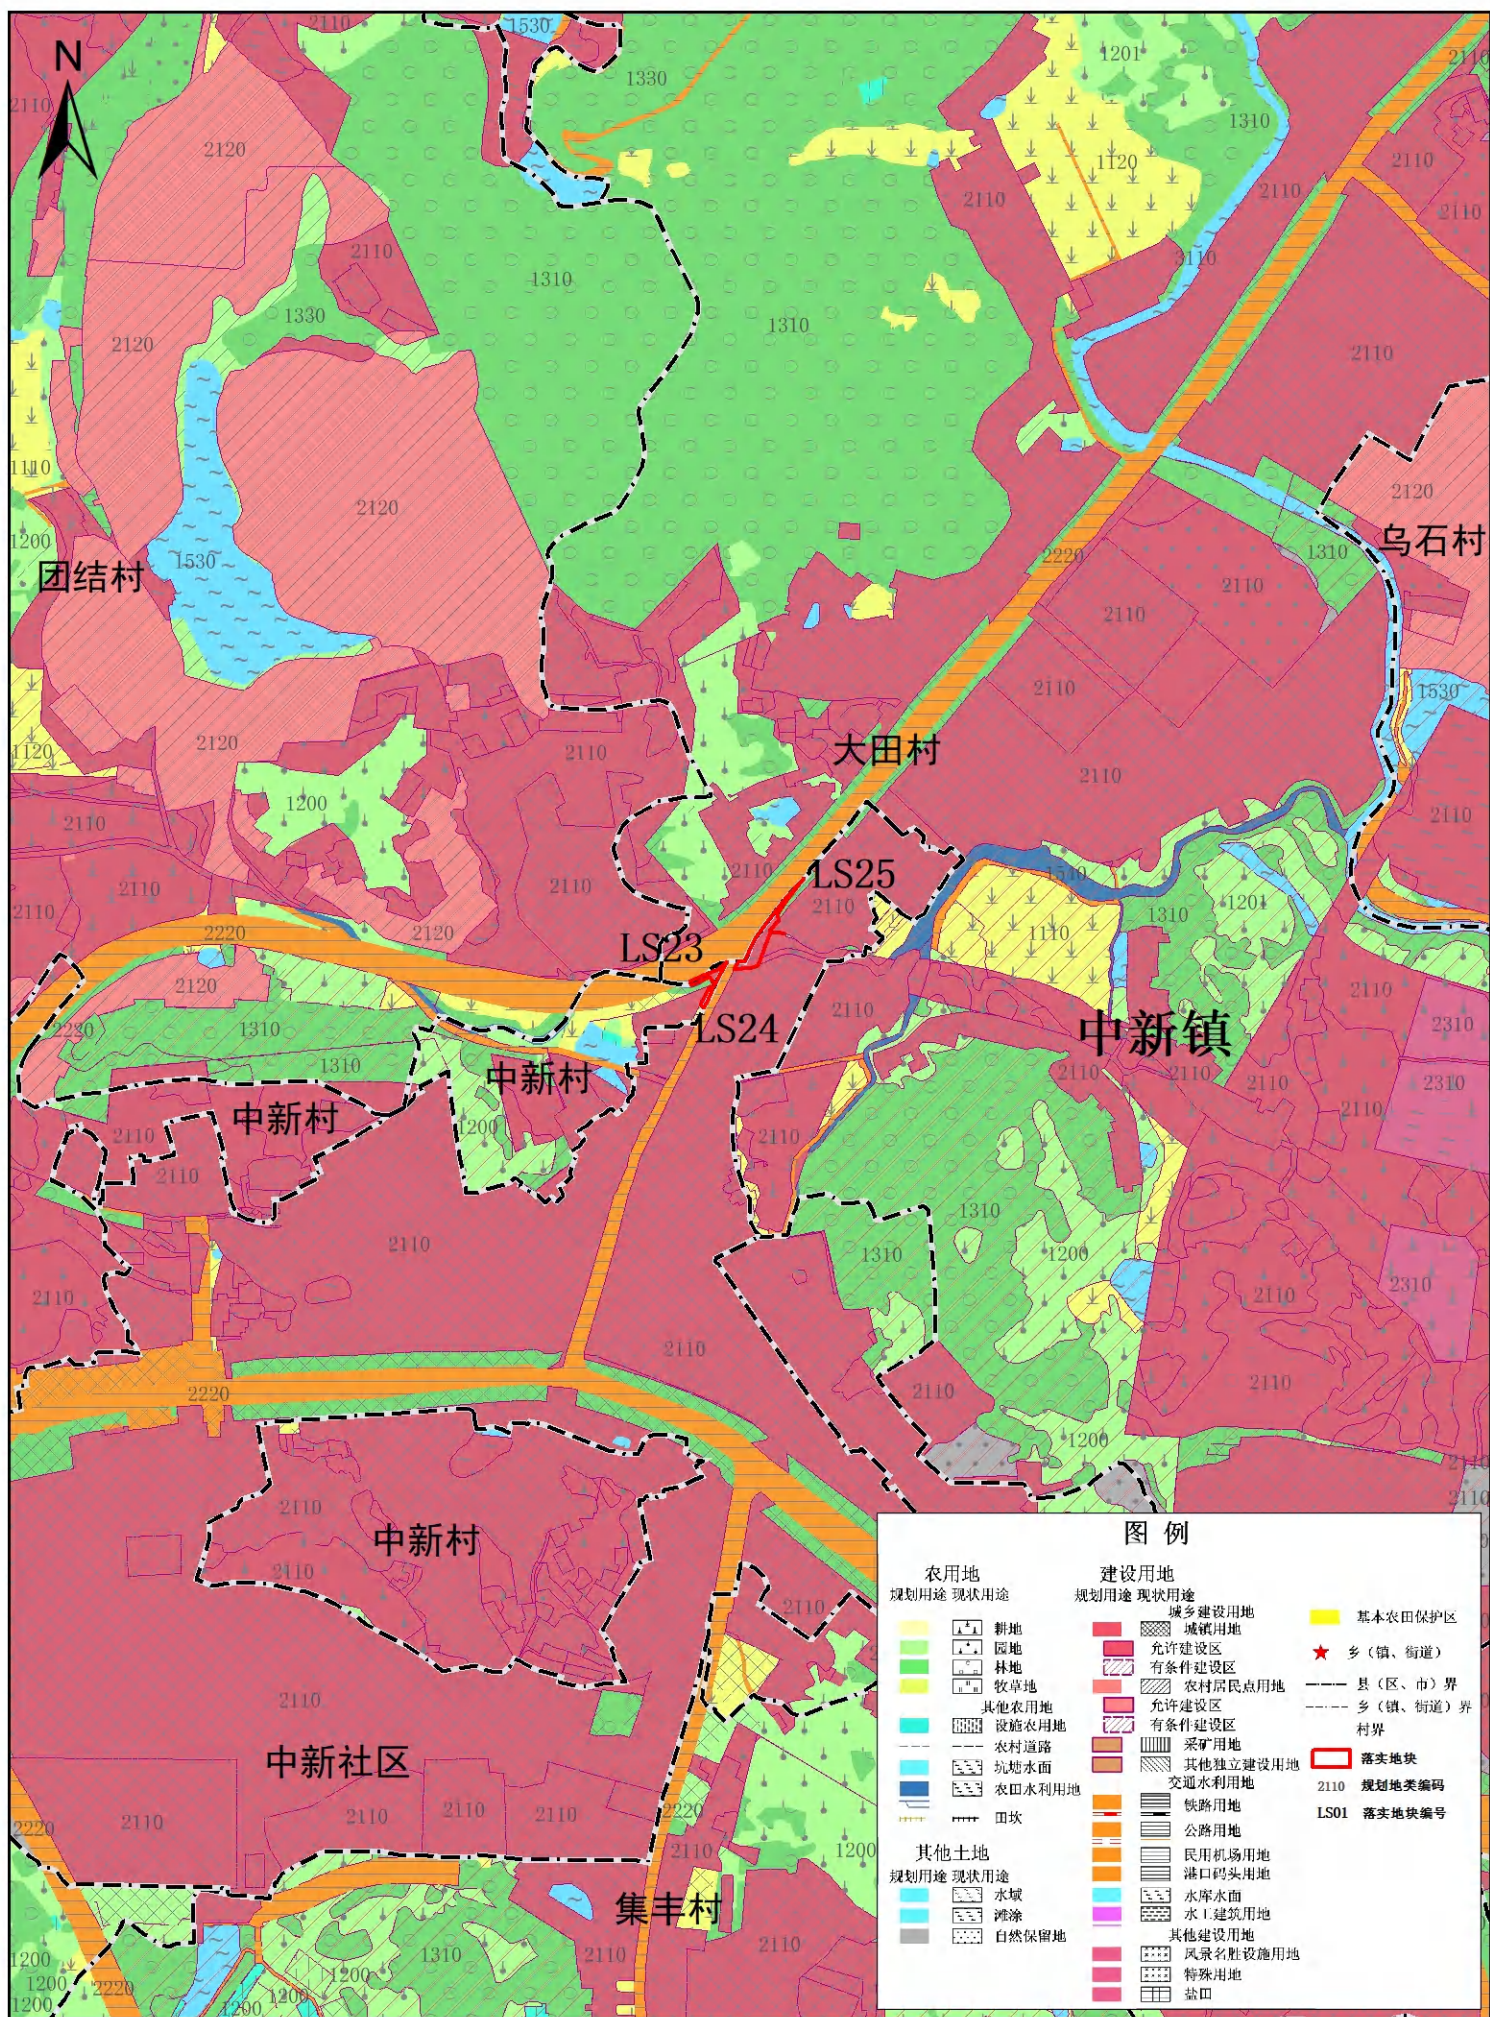

广州市增城区落实地块土地利用规划图(落实前)(LS01)

广州市增城区落实地块土地利用规划图(落实前) (LS02-04)

广州市增城区落实地块土地利用规划图(落实前) (LS05-10)

广州市增城区落实地块土地利用规划图(落实前) (LS11-20)

广州市增城区落实地块土地利用规划图(落实前) (LS21)

广州市增城区落实地块土地利用规划图(落实前) (LS22)

广州市增城区落实地块土地利用规划图(落实前) (LS23-25)

广州市增城区落实地块土地利用规划图(落实前) (LS26-27)

广州市增城区落实地块土地利用规划图(落实前) (LS28)

广州市增城区落实地块土地利用规划图(落实后) (LS01)

广州市增城区落实地块土地利用规划图(落实后) (LS02-04)

广州市增城区落实地块土地利用规划图(落实后)(LS05-10)

广州市增城区落实地块土地利用规划图(落实后) (LS11-20)

广州市增城区落实地块土地利用规划图(落实后) (LS21)

广州市增城区落实地块土地利用规划图(落实后) (LS22)

广州市增城区落实地块土地利用规划图(落实后) (LS23-25)

广州市增城区落实地块土地利用规划图(落实后) (LS26-27)

广州市增城区落实地块土地利用规划图(落实后) (LS28)