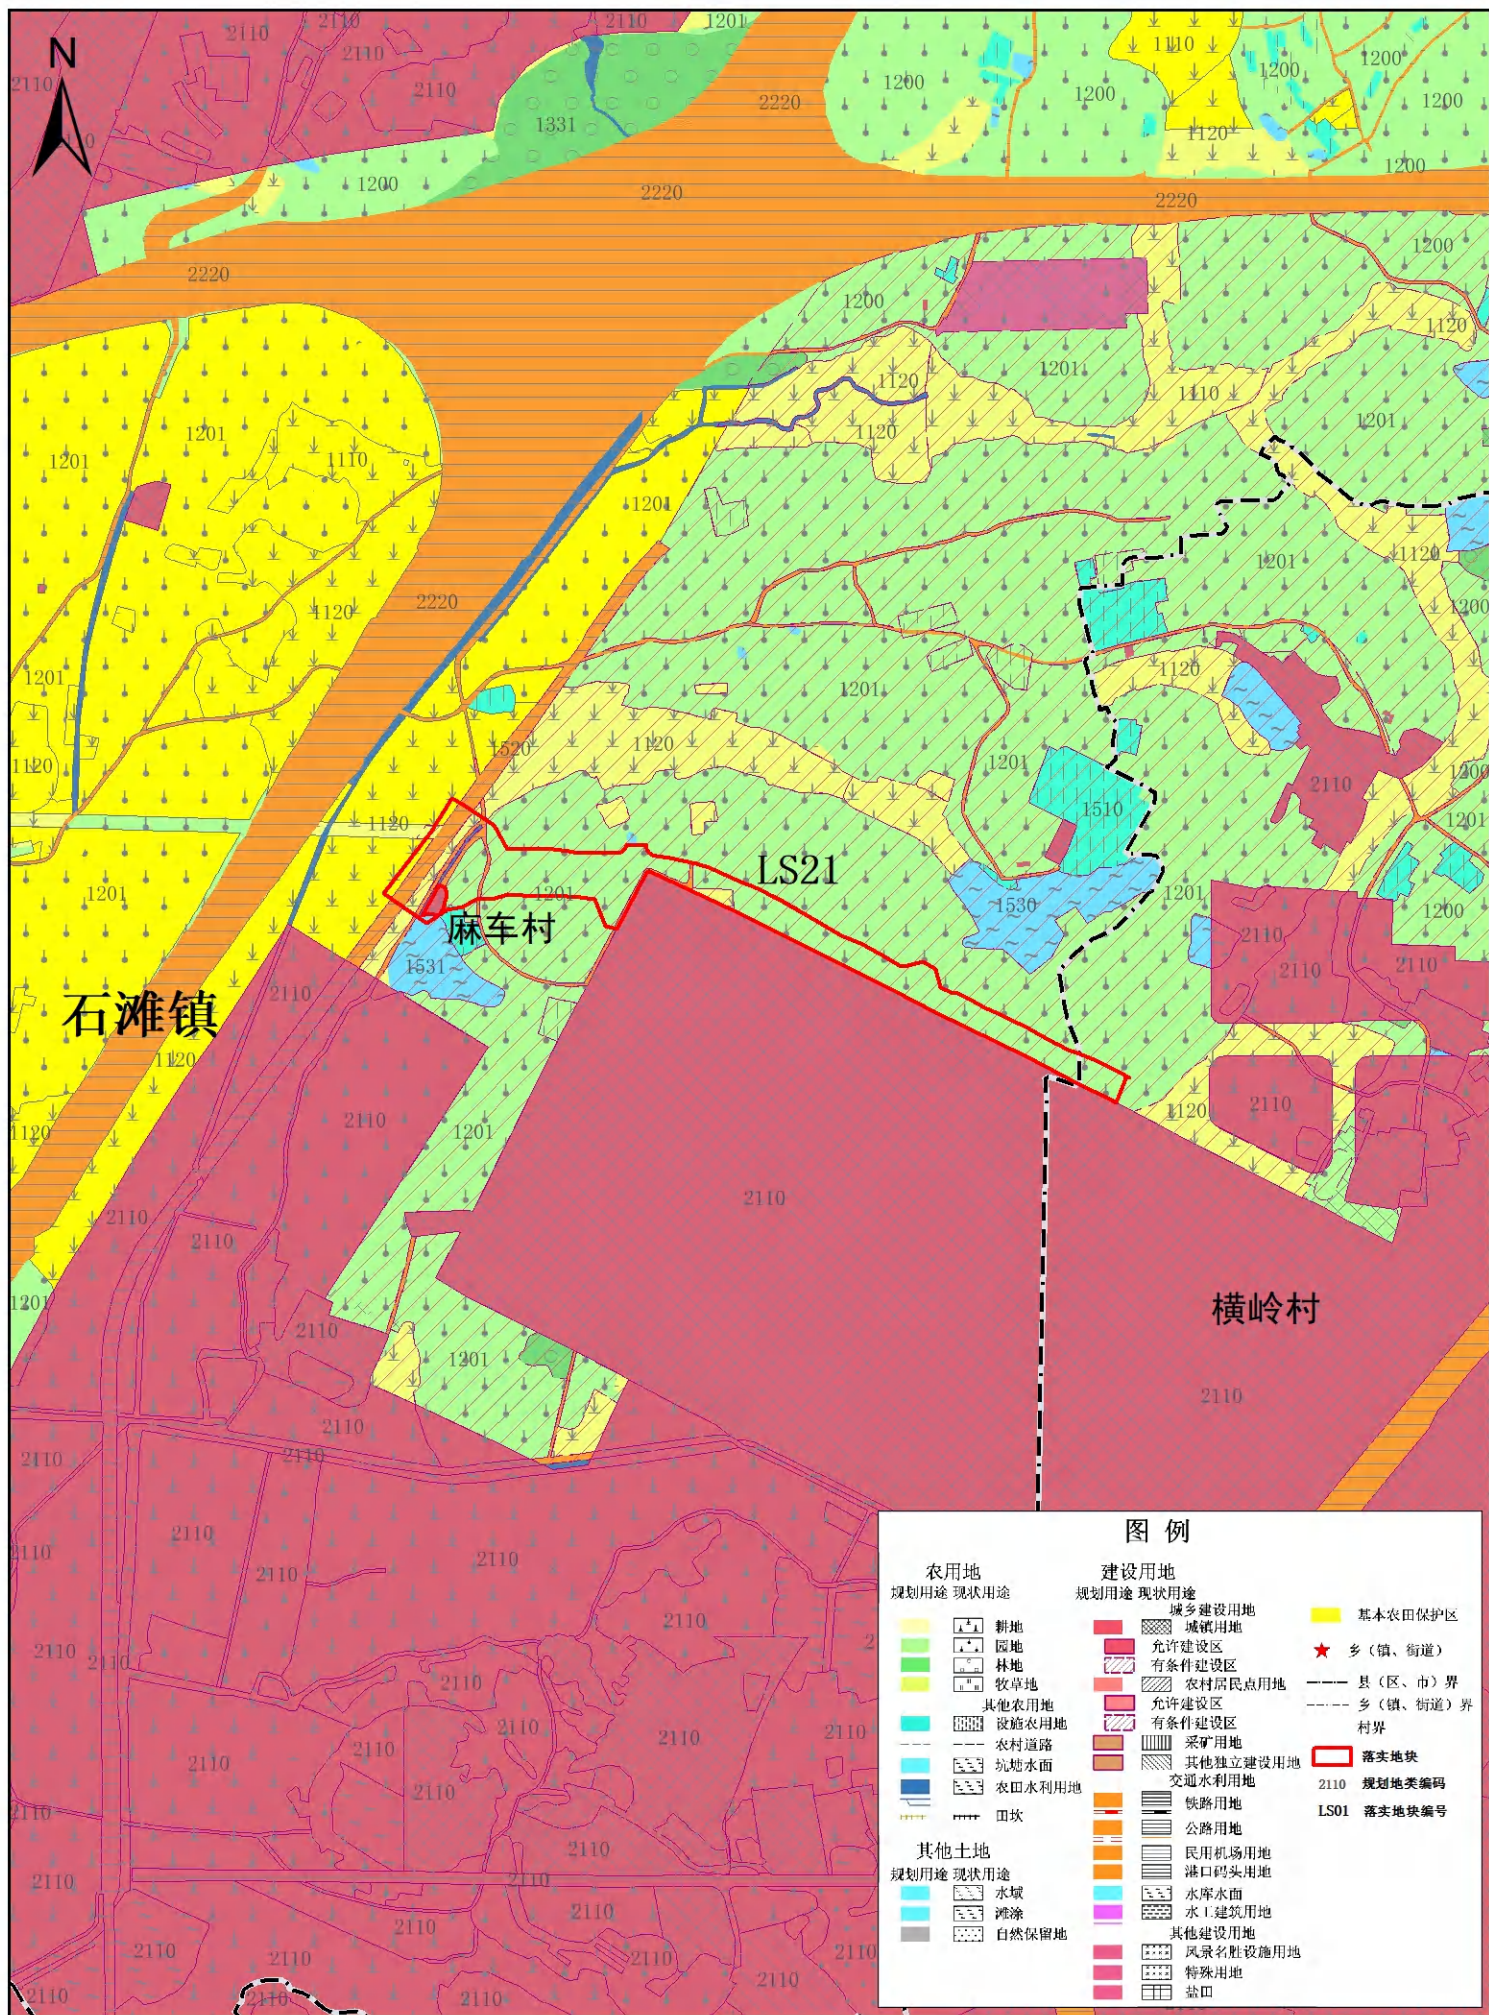

广州市增城区落实地块土地利用规划图(落实前)(LS01)

广州市增城区落实地块土地利用规划图(落实前) (LS02-04)

广州市增城区落实地块土地利用规划图(落实前) (LS05-10)

广州市增城区落实地块土地利用规划图(落实前) (LS11-20)

广州市增城区落实地块土地利用规划图(落实前) (LS21)

广州市增城区落实地块土地利用规划图(落实前) (LS22)

广州市增城区落实地块土地利用规划图(落实前) (LS23-25)

广州市增城区落实地块土地利用规划图(落实前) (LS26-27)

广州市增城区落实地块土地利用规划图(落实前) (LS28)

广州市增城区落实地块土地利用规划图(落实后) (LS01)

广州市增城区落实地块土地利用规划图(落实后) (LS02-04)

广州市增城区落实地块土地利用规划图(落实后)(LS05-10)

广州市增城区落实地块土地利用规划图(落实后) (LS11-20)

广州市增城区落实地块土地利用规划图(落实后) (LS21)

广州市增城区落实地块土地利用规划图(落实后) (LS22)

广州市增城区落实地块土地利用规划图(落实后) (LS23-25)

广州市增城区落实地块土地利用规划图(落实后) (LS26-27)

广州市增城区落实地块土地利用规划图(落实后) (LS28)