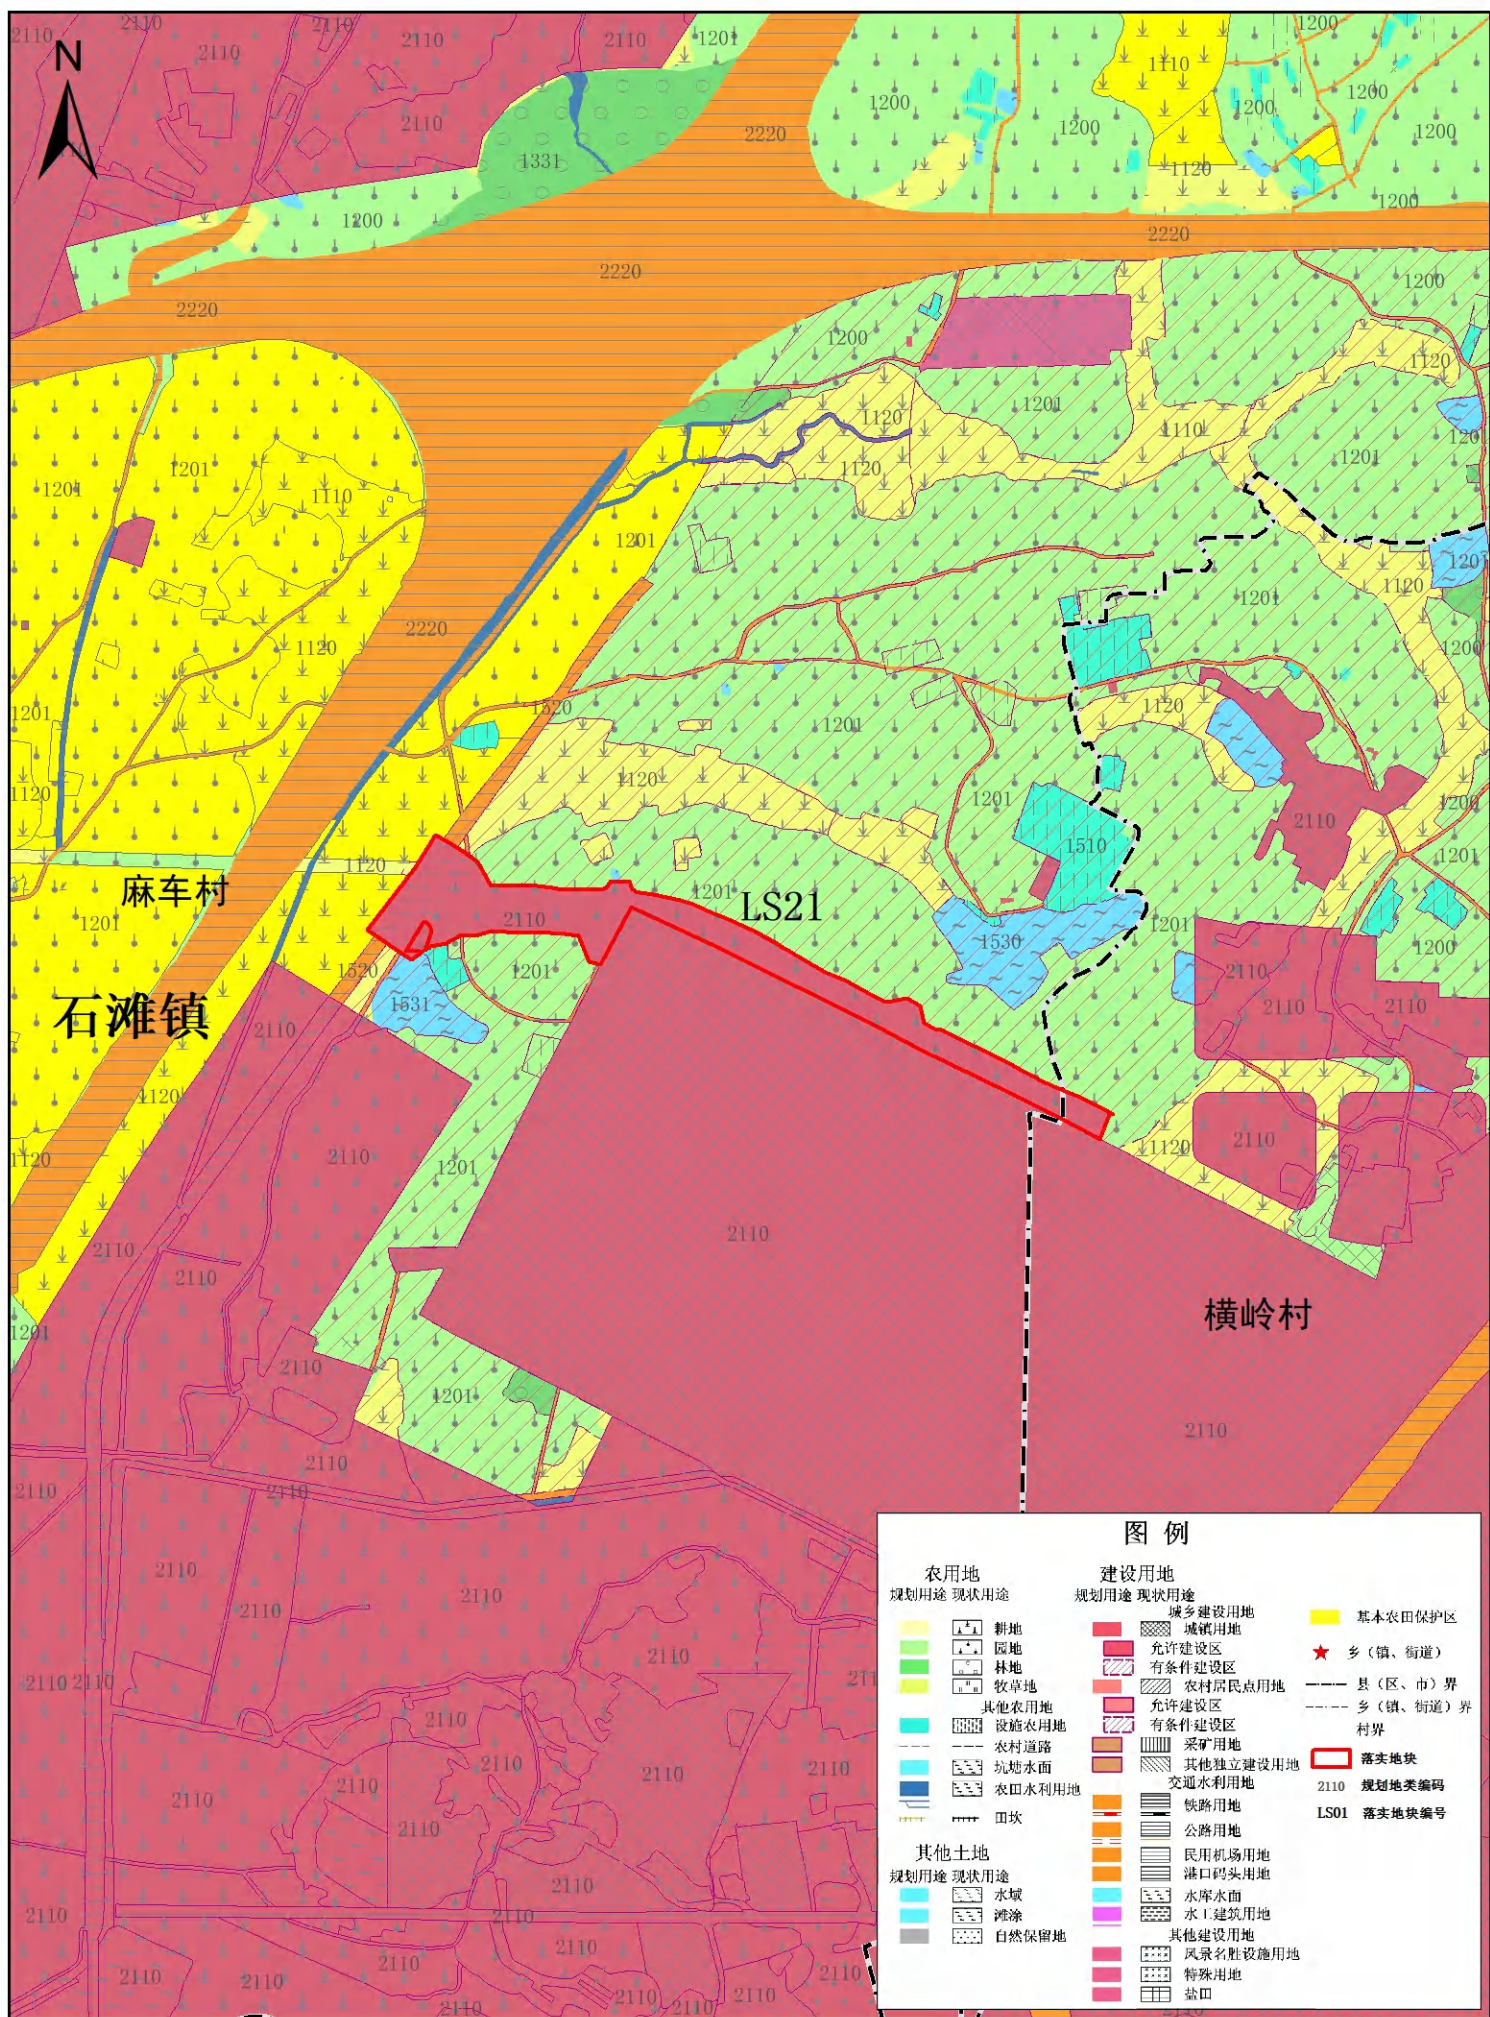

广州市增城区落实地块土地利用规划图(落实前)(LS01)

广州市增城区落实地块土地利用规划图(落实前) (LS02-04)

广州市增城区落实地块土地利用规划图(落实前) (LS05-10)

广州市增城区落实地块土地利用规划图(落实前) (LS11-20)

广州市增城区落实地块土地利用规划图(落实前) (LS21)

广州市增城区落实地块土地利用规划图(落实前) (LS22)

广州市增城区落实地块土地利用规划图(落实前) (LS23-25)

广州市增城区落实地块土地利用规划图(落实前) (LS26-27)

广州市增城区落实地块土地利用规划图(落实前) (LS28)

广州市增城区落实地块土地利用规划图(落实后) (LS01)

广州市增城区落实地块土地利用规划图(落实后) (LS02-04)

广州市增城区落实地块土地利用规划图(落实后)(LS05-10)

广州市增城区落实地块土地利用规划图(落实后) (LS11-20)

广州市增城区落实地块土地利用规划图(落实后) (LS21)

广州市增城区落实地块土地利用规划图(落实后) (LS22)

广州市增城区落实地块土地利用规划图(落实后) (LS23-25)

广州市增城区落实地块土地利用规划图(落实后) (LS26-27)

广州市增城区落实地块土地利用规划图(落实后) (LS28)