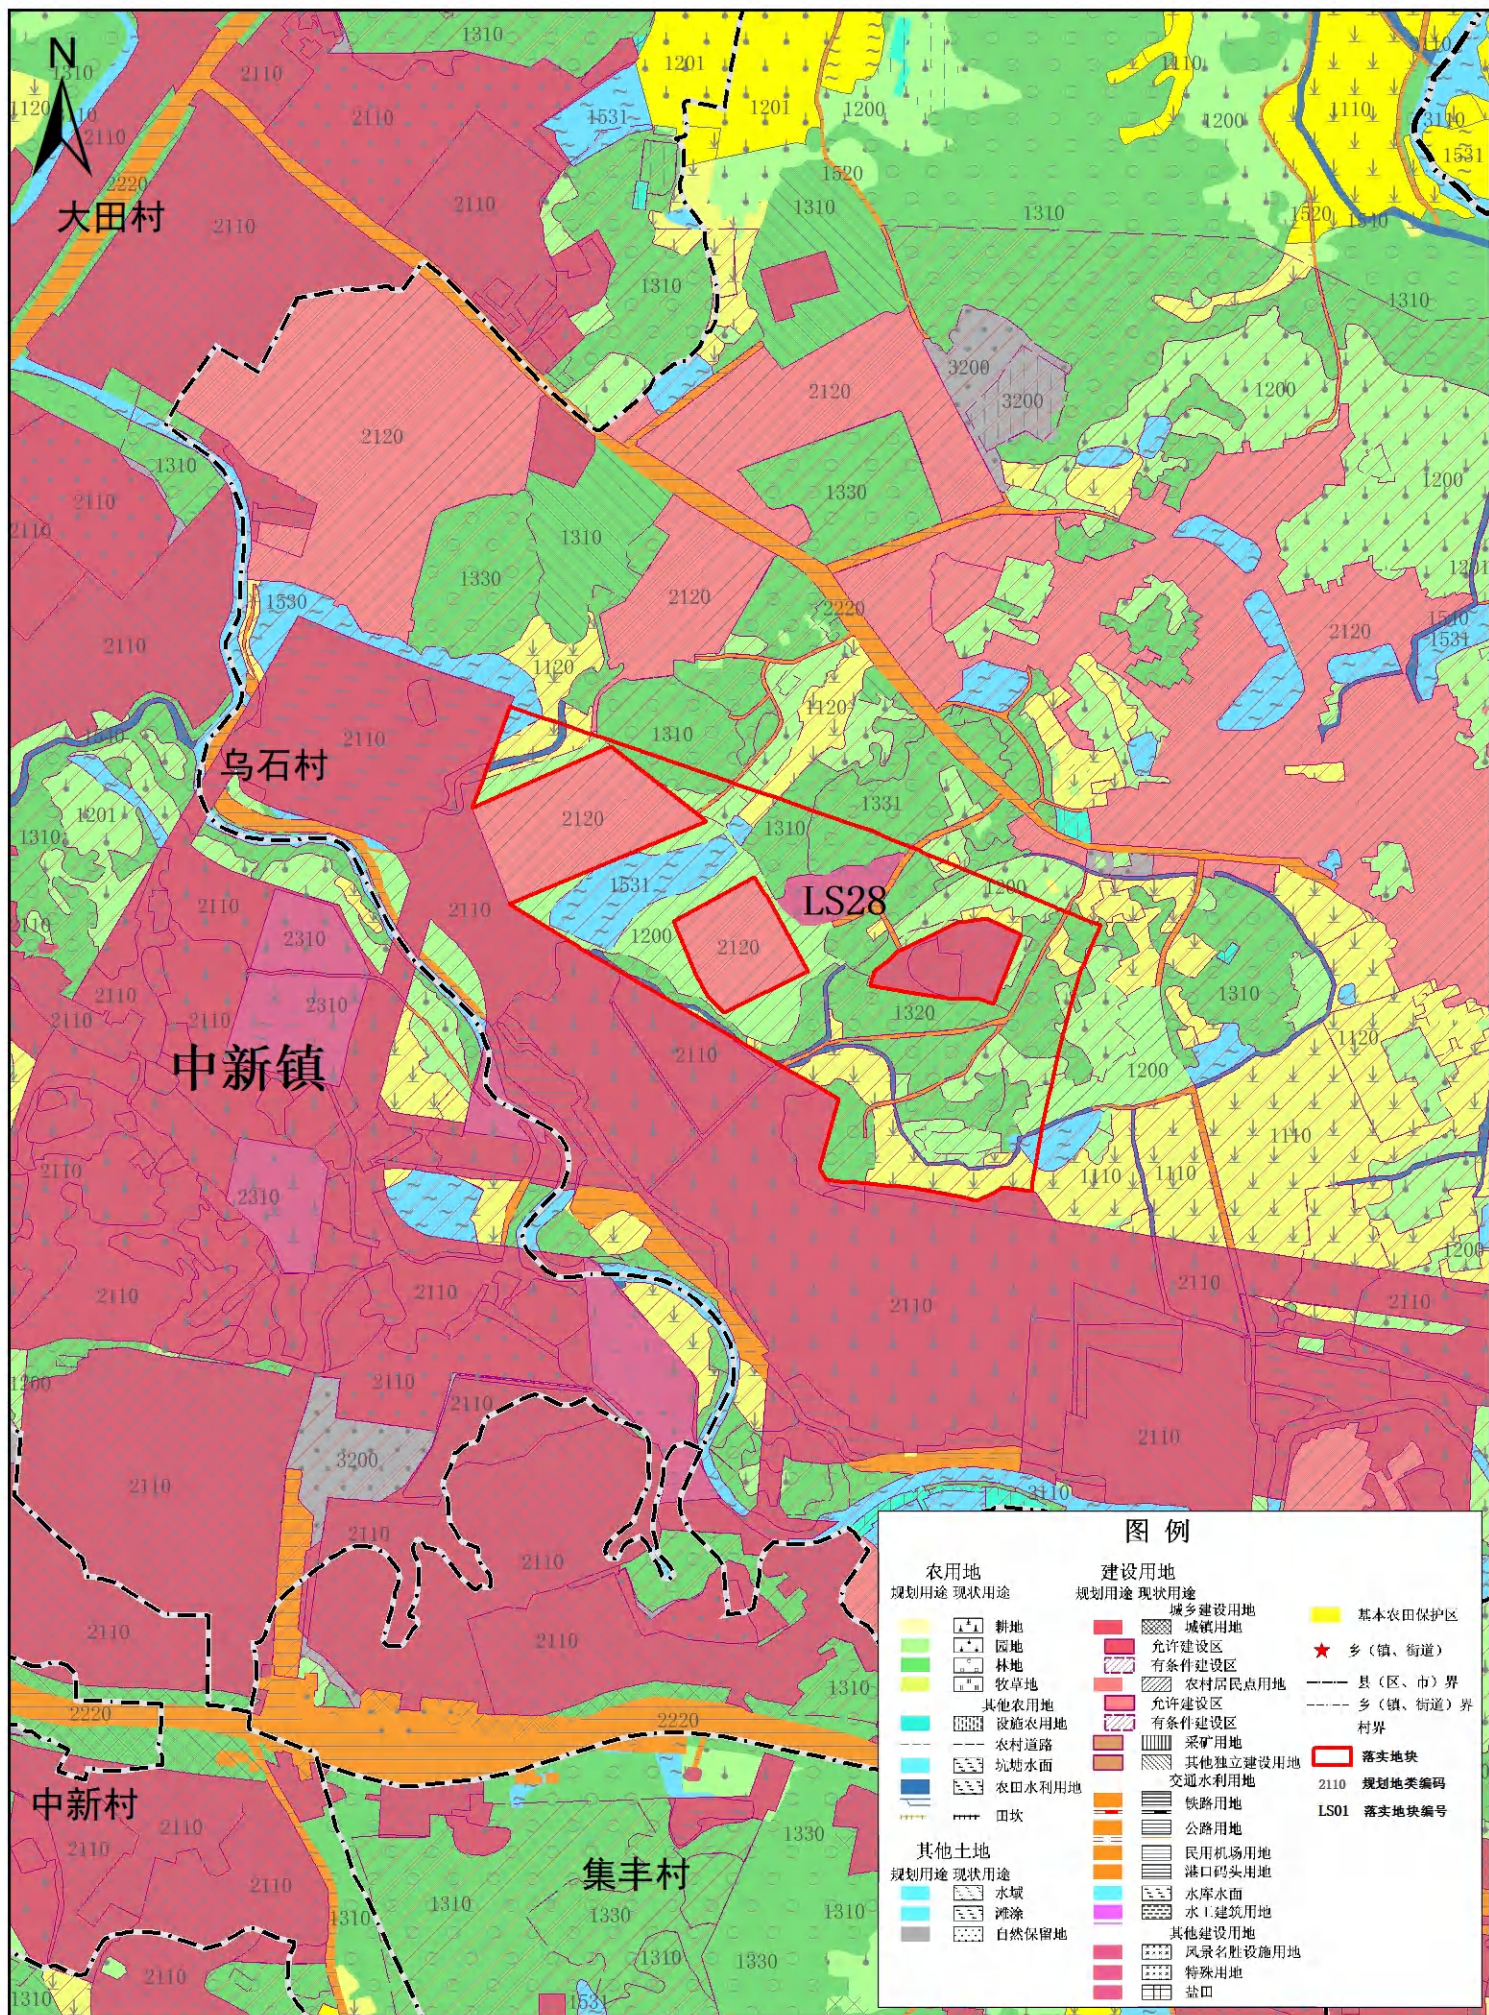

广州市增城区落实地块土地利用规划图(落实前)(LS01)

广州市增城区落实地块土地利用规划图(落实前) (LS02-04)

广州市增城区落实地块土地利用规划图(落实前) (LS05-10)

广州市增城区落实地块土地利用规划图(落实前) (LS11-20)

广州市增城区落实地块土地利用规划图(落实前) (LS21)

广州市增城区落实地块土地利用规划图(落实前) (LS22)

广州市增城区落实地块土地利用规划图(落实前) (LS23-25)

广州市增城区落实地块土地利用规划图(落实前) (LS26-27)

广州市增城区落实地块土地利用规划图(落实前) (LS28)

广州市增城区落实地块土地利用规划图(落实后) (LS01)

广州市增城区落实地块土地利用规划图(落实后) (LS02-04)

广州市增城区落实地块土地利用规划图(落实后)(LS05-10)

广州市增城区落实地块土地利用规划图(落实后) (LS11-20)

广州市增城区落实地块土地利用规划图(落实后) (LS21)

广州市增城区落实地块土地利用规划图(落实后) (LS22)

广州市增城区落实地块土地利用规划图(落实后) (LS23-25)

广州市增城区落实地块土地利用规划图(落实后) (LS26-27)

广州市增城区落实地块土地利用规划图(落实后) (LS28)