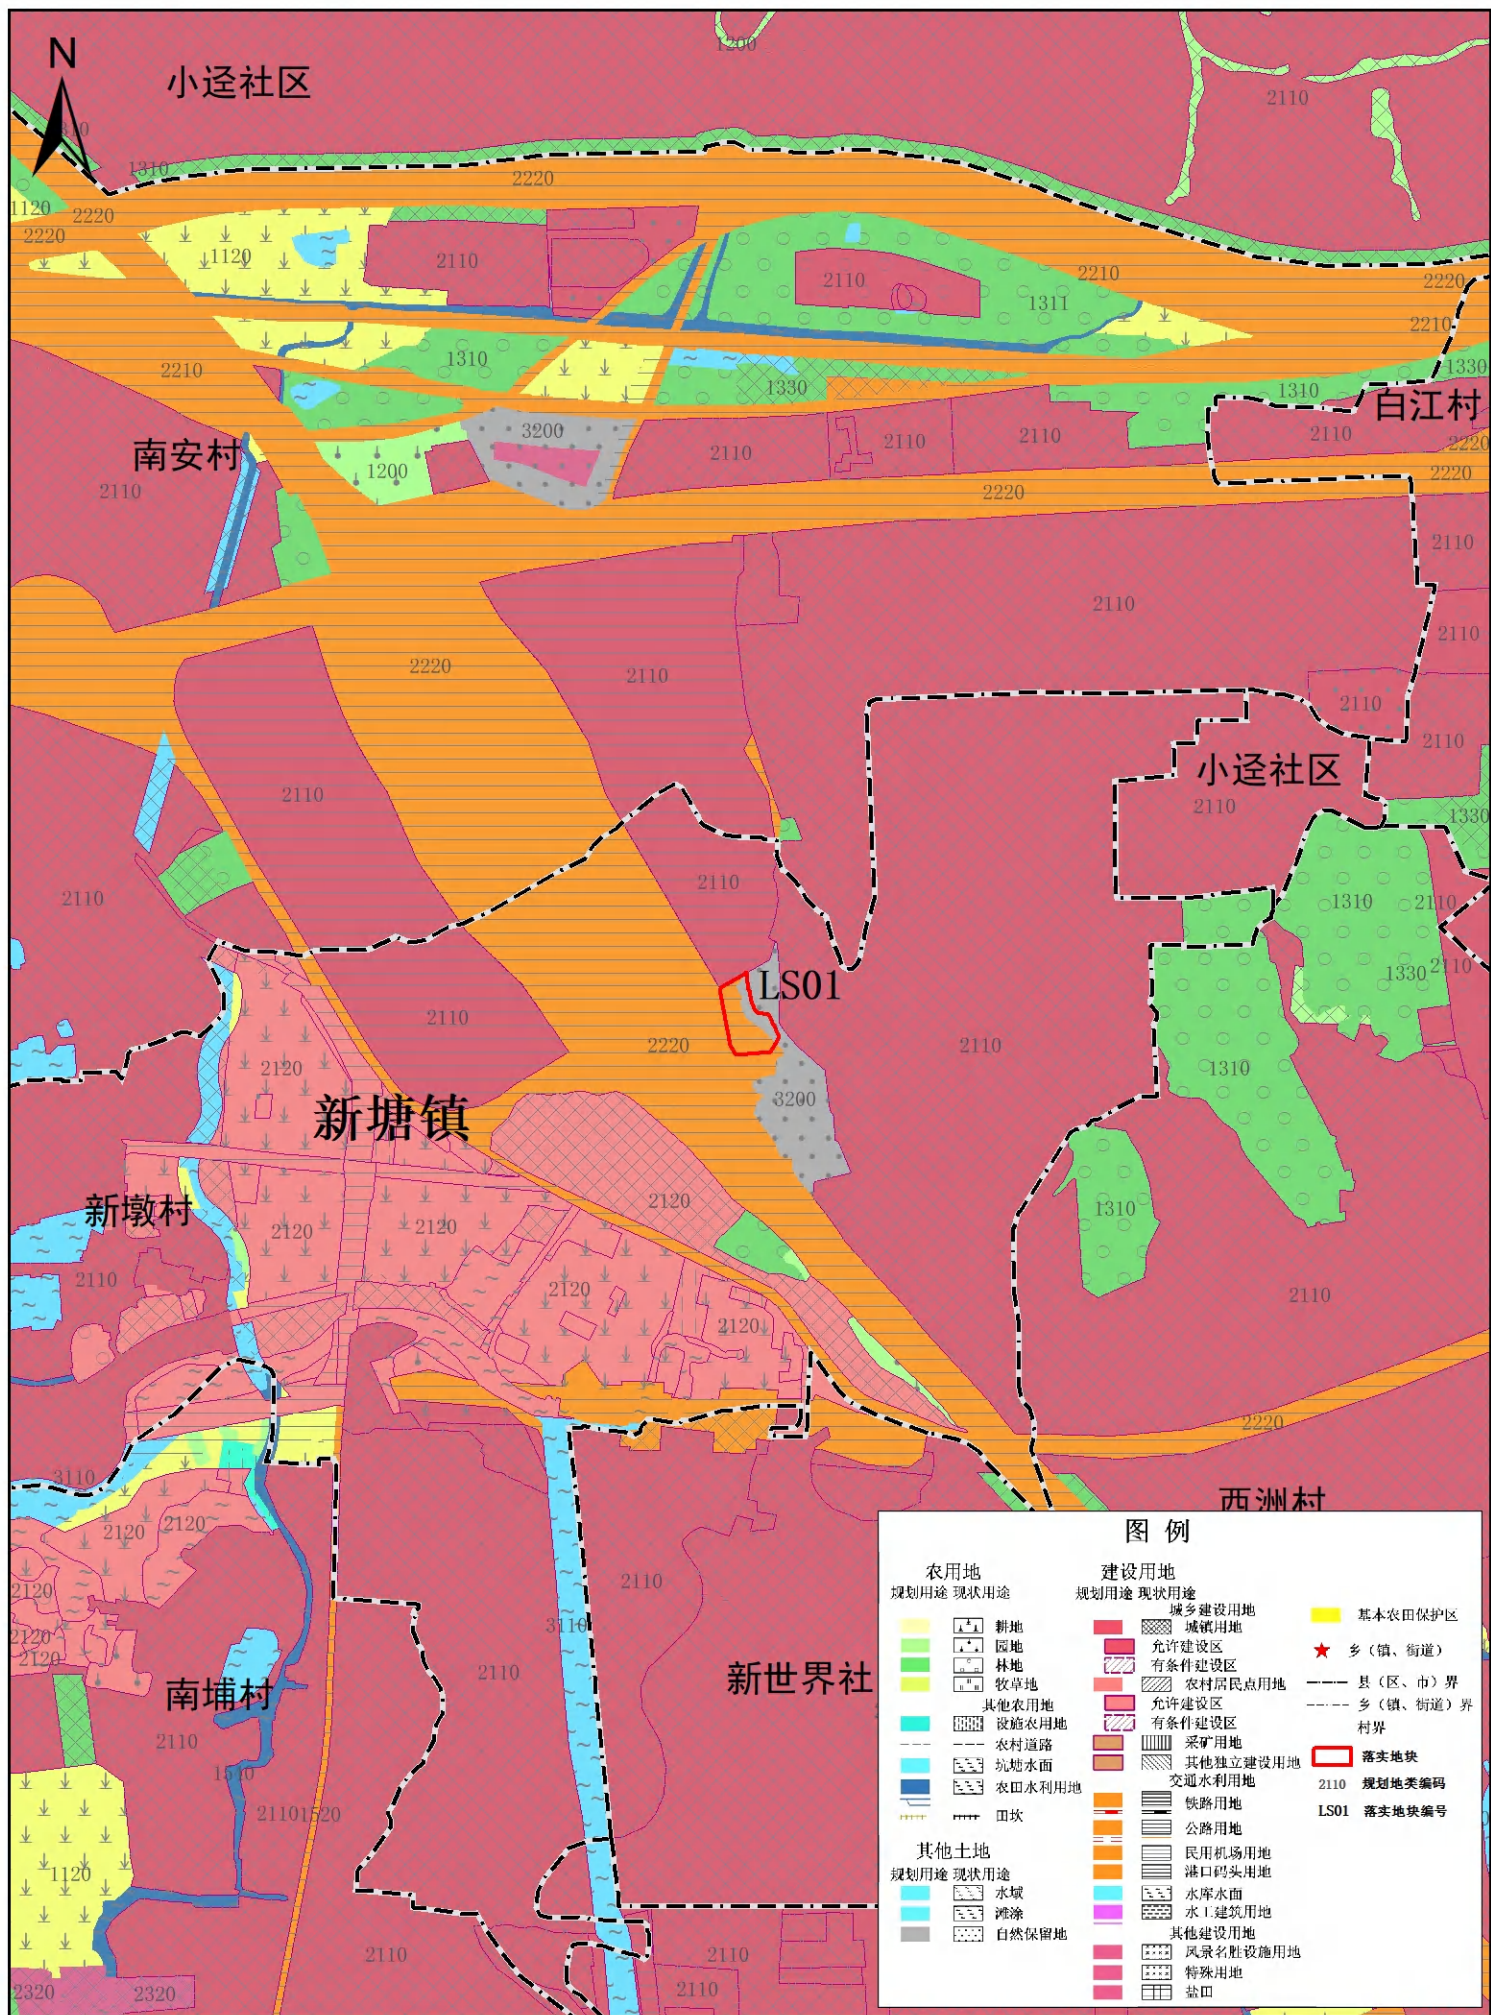

广州市增城区落实地块土地利用规划图(落实前)(LS01)

广州市增城区落实地块土地利用规划图(落实前) (LS02-04)

广州市增城区落实地块土地利用规划图(落实前) (LS05-10)

广州市增城区落实地块土地利用规划图(落实前) (LS11-20)

广州市增城区落实地块土地利用规划图(落实前) (LS21)

广州市增城区落实地块土地利用规划图(落实前) (LS22)

广州市增城区落实地块土地利用规划图(落实前) (LS23-25)

广州市增城区落实地块土地利用规划图(落实前) (LS26-27)

广州市增城区落实地块土地利用规划图(落实前) (LS28)

广州市增城区落实地块土地利用规划图(落实后) (LS01)

广州市增城区落实地块土地利用规划图(落实后) (LS02-04)

广州市增城区落实地块土地利用规划图(落实后)(LS05-10)

广州市增城区落实地块土地利用规划图(落实后) (LS11-20)

广州市增城区落实地块土地利用规划图(落实后) (LS21)

广州市增城区落实地块土地利用规划图(落实后) (LS22)

广州市增城区落实地块土地利用规划图(落实后) (LS23-25)

广州市增城区落实地块土地利用规划图(落实后) (LS26-27)

广州市增城区落实地块土地利用规划图(落实后) (LS28)