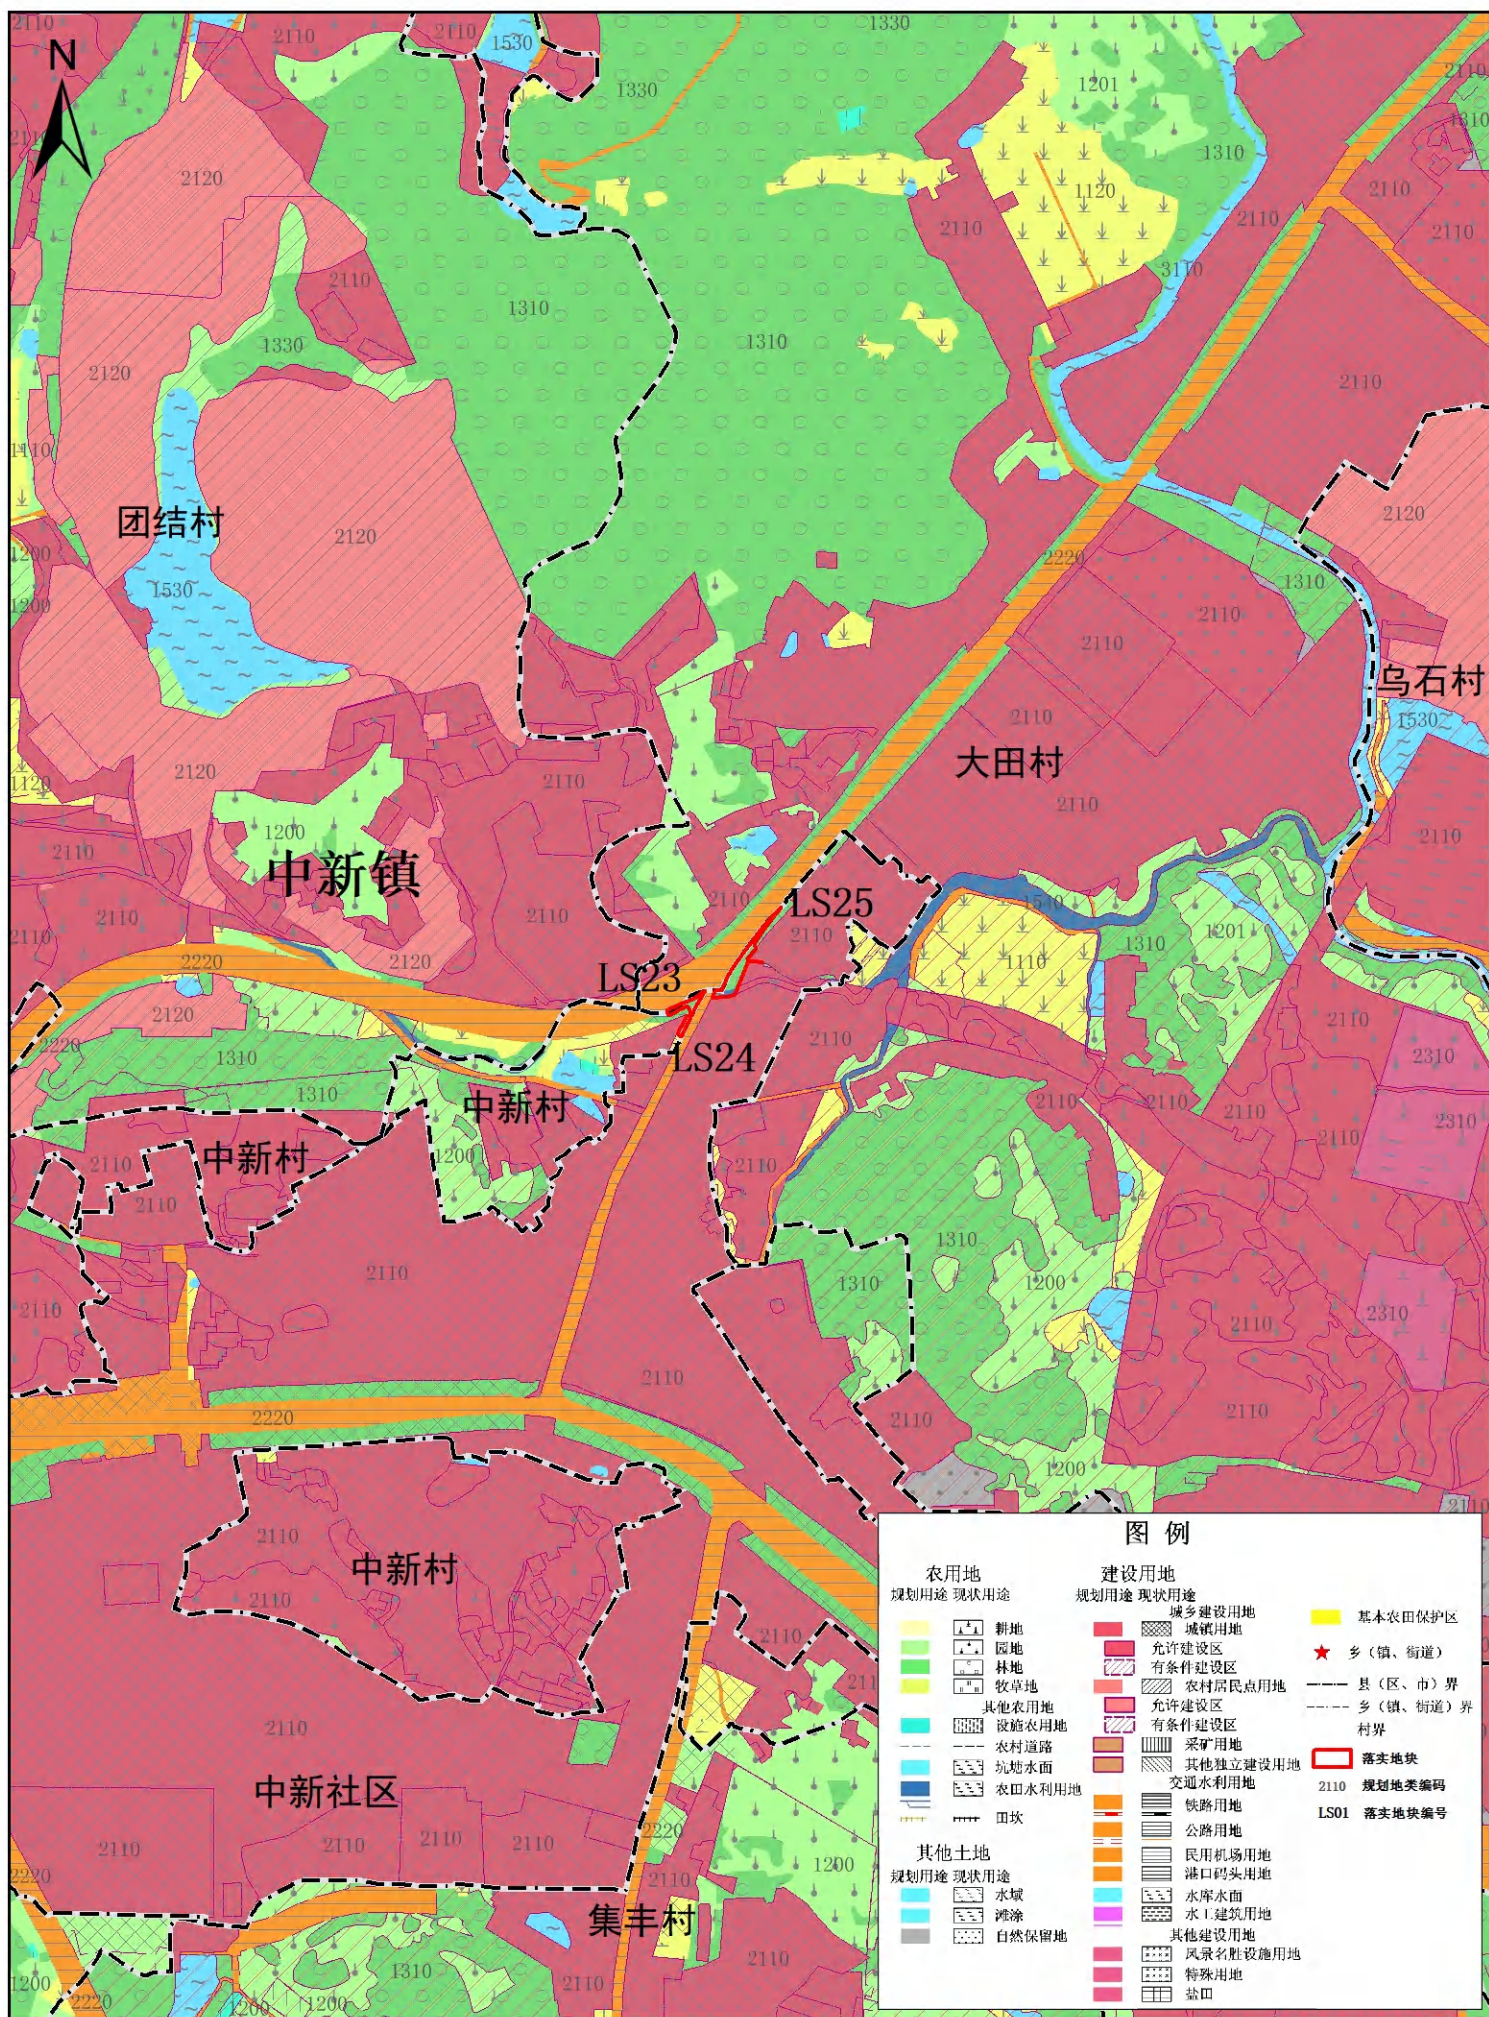

广州市增城区落实地块土地利用规划图(落实前)(LS01)

广州市增城区落实地块土地利用规划图(落实前) (LS02-04)

广州市增城区落实地块土地利用规划图(落实前) (LS05-10)

广州市增城区落实地块土地利用规划图(落实前) (LS11-20)

广州市增城区落实地块土地利用规划图(落实前) (LS21)

广州市增城区落实地块土地利用规划图(落实前) (LS22)

广州市增城区落实地块土地利用规划图(落实前) (LS23-25)

广州市增城区落实地块土地利用规划图(落实前) (LS26-27)

广州市增城区落实地块土地利用规划图(落实前) (LS28)

广州市增城区落实地块土地利用规划图(落实后) (LS01)

广州市增城区落实地块土地利用规划图(落实后) (LS02-04)

广州市增城区落实地块土地利用规划图(落实后)(LS05-10)

广州市增城区落实地块土地利用规划图(落实后) (LS11-20)

广州市增城区落实地块土地利用规划图(落实后) (LS21)

广州市增城区落实地块土地利用规划图(落实后) (LS22)

广州市增城区落实地块土地利用规划图(落实后) (LS23-25)

广州市增城区落实地块土地利用规划图(落实后) (LS26-27)

广州市增城区落实地块土地利用规划图(落实后) (LS28)