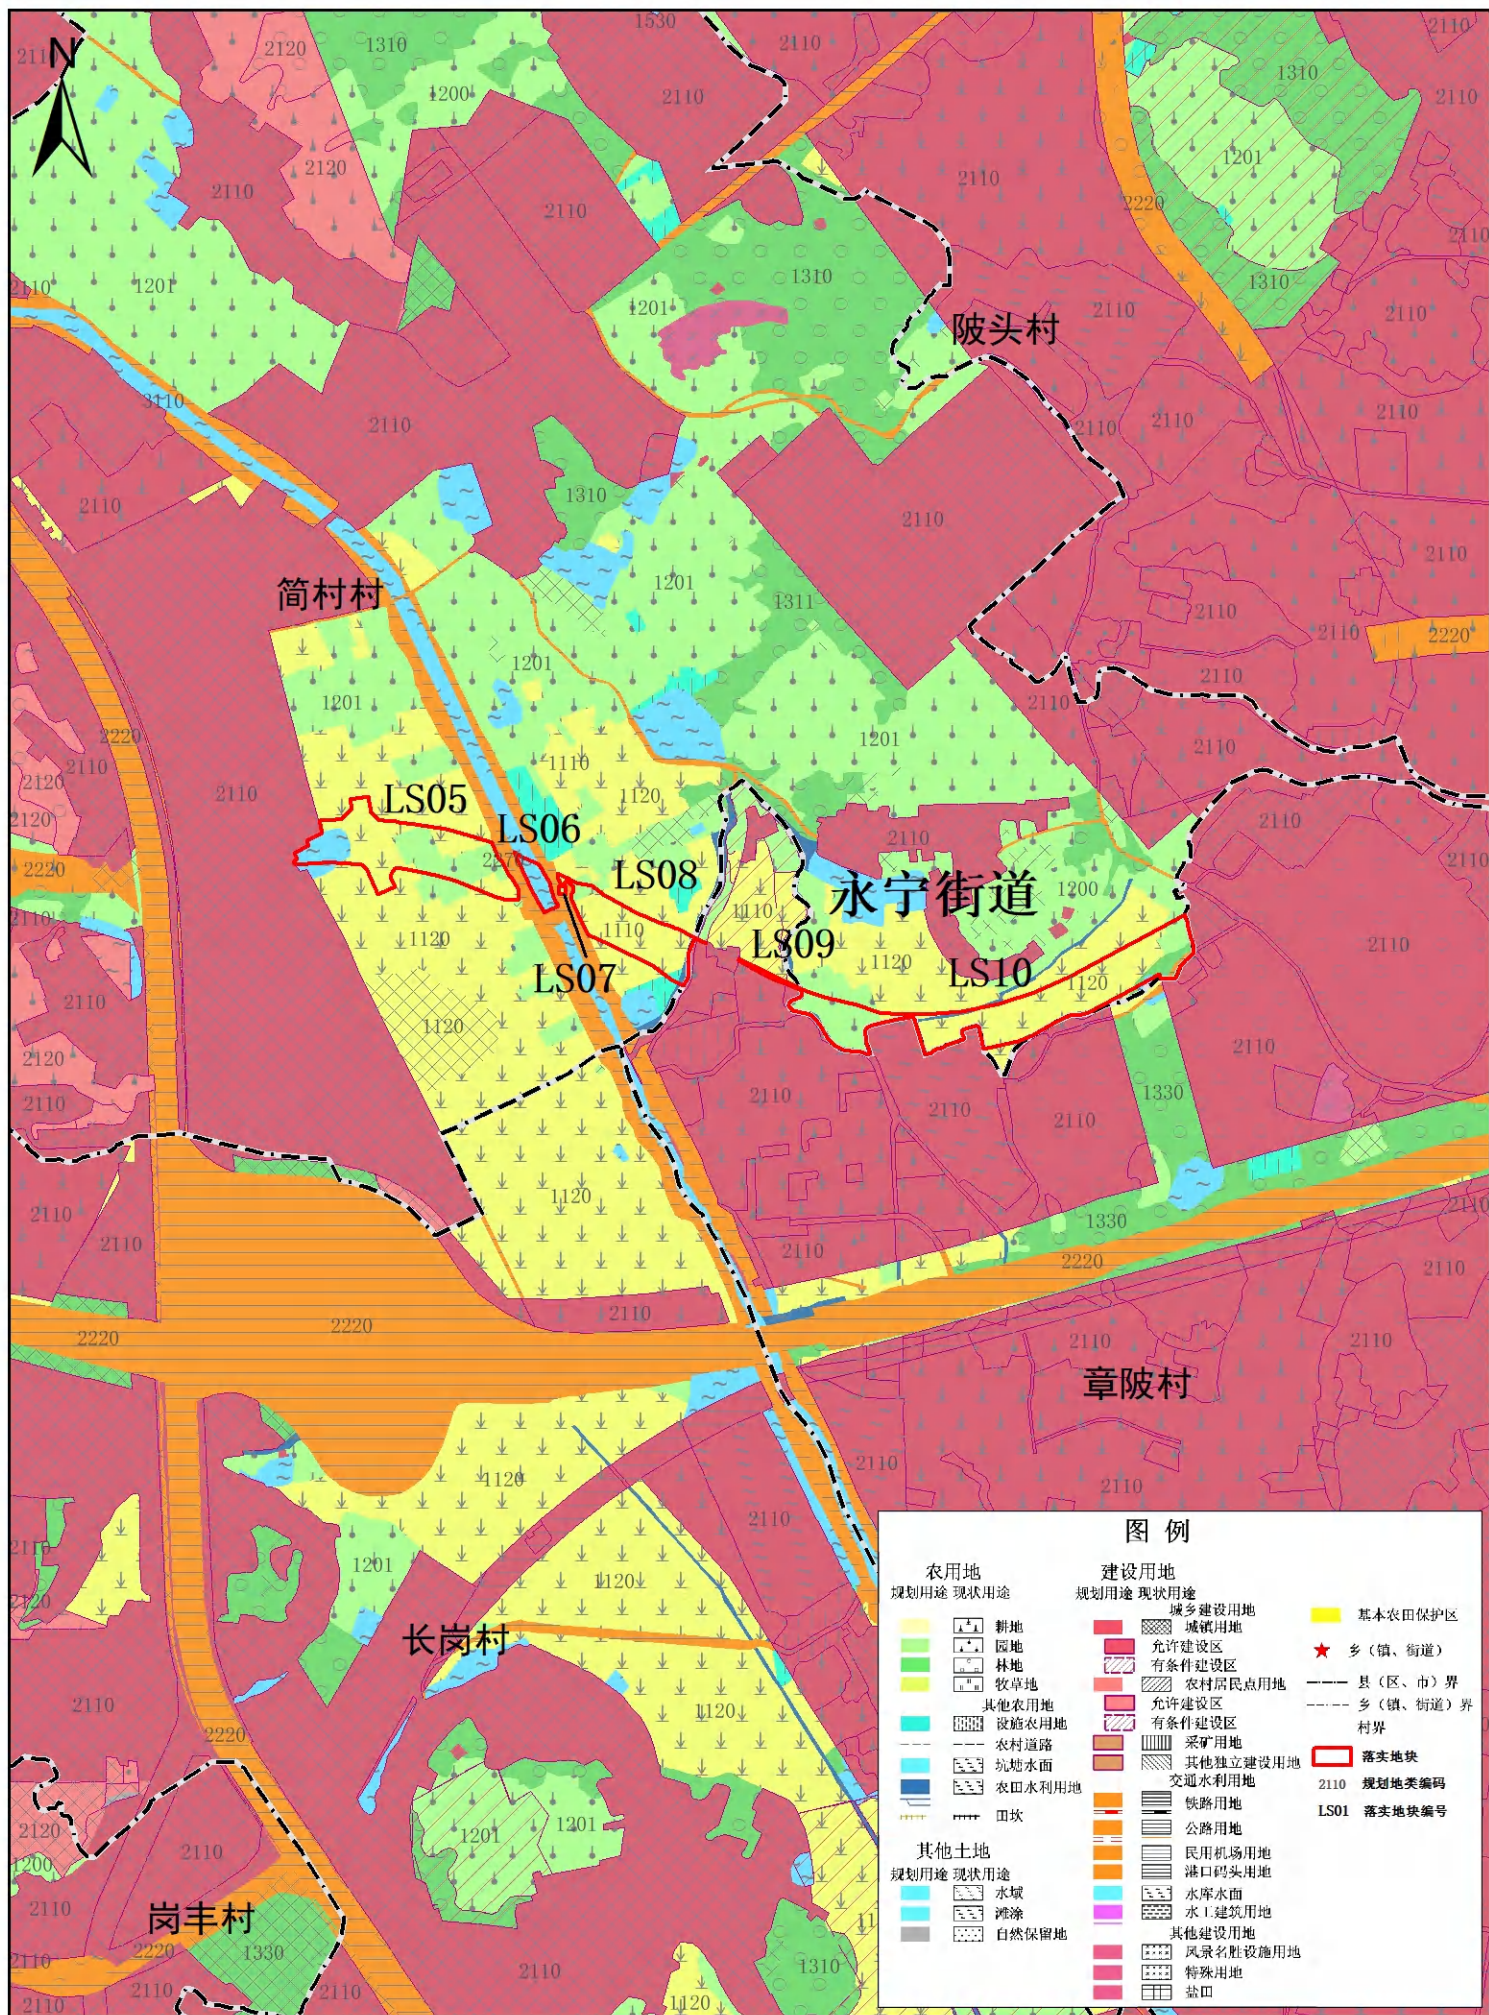

广州市增城区落实地块土地利用规划图(落实前)(LS01)

广州市增城区落实地块土地利用规划图(落实前) (LS02-04)

广州市增城区落实地块土地利用规划图(落实前) (LS05-10)

广州市增城区落实地块土地利用规划图(落实前) (LS11-20)

广州市增城区落实地块土地利用规划图(落实前) (LS21)

广州市增城区落实地块土地利用规划图(落实前) (LS22)

广州市增城区落实地块土地利用规划图(落实前) (LS23-25)

广州市增城区落实地块土地利用规划图(落实前) (LS26-27)

广州市增城区落实地块土地利用规划图(落实前) (LS28)

广州市增城区落实地块土地利用规划图(落实后) (LS01)

广州市增城区落实地块土地利用规划图(落实后) (LS02-04)

广州市增城区落实地块土地利用规划图(落实后)(LS05-10)

广州市增城区落实地块土地利用规划图(落实后) (LS11-20)

广州市增城区落实地块土地利用规划图(落实后) (LS21)

广州市增城区落实地块土地利用规划图(落实后) (LS22)

广州市增城区落实地块土地利用规划图(落实后) (LS23-25)

广州市增城区落实地块土地利用规划图(落实后) (LS26-27)

广州市增城区落实地块土地利用规划图(落实后) (LS28)