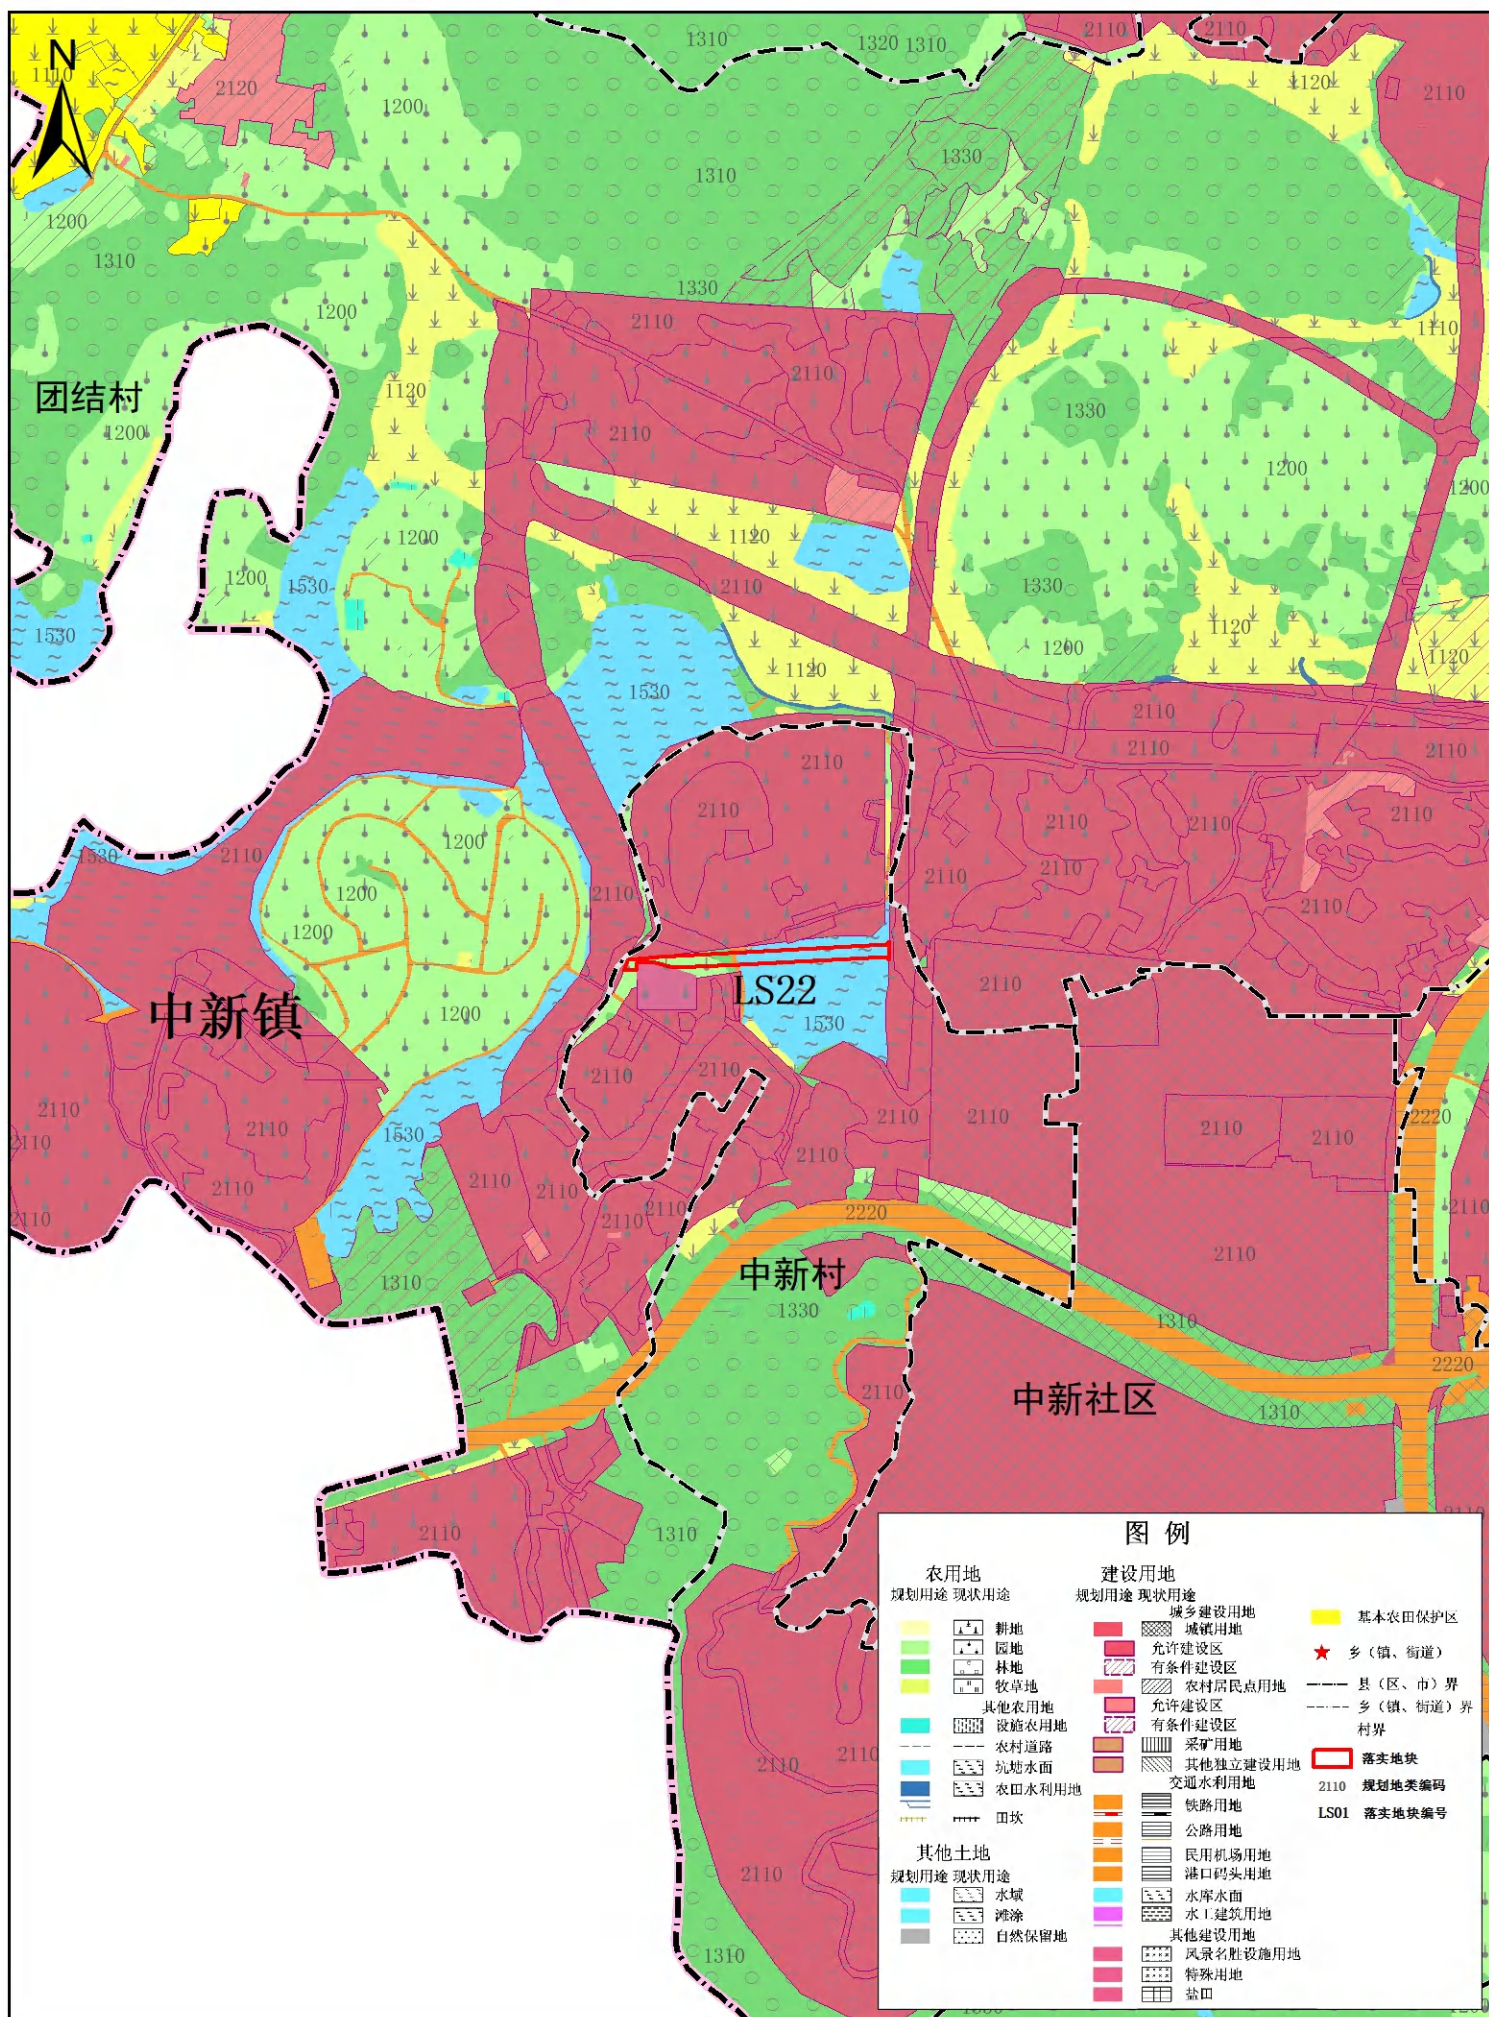

广州市增城区落实地块土地利用规划图(落实前)(LS01)

广州市增城区落实地块土地利用规划图(落实前) (LS02-04)

广州市增城区落实地块土地利用规划图(落实前) (LS05-10)

广州市增城区落实地块土地利用规划图(落实前) (LS11-20)

广州市增城区落实地块土地利用规划图(落实前) (LS21)

广州市增城区落实地块土地利用规划图(落实前) (LS22)

广州市增城区落实地块土地利用规划图(落实前) (LS23-25)

广州市增城区落实地块土地利用规划图(落实前) (LS26-27)

广州市增城区落实地块土地利用规划图(落实前) (LS28)

广州市增城区落实地块土地利用规划图(落实后) (LS01)

广州市增城区落实地块土地利用规划图(落实后) (LS02-04)

广州市增城区落实地块土地利用规划图(落实后)(LS05-10)

广州市增城区落实地块土地利用规划图(落实后) (LS11-20)

广州市增城区落实地块土地利用规划图(落实后) (LS21)

广州市增城区落实地块土地利用规划图(落实后) (LS22)

广州市增城区落实地块土地利用规划图(落实后) (LS23-25)

广州市增城区落实地块土地利用规划图(落实后) (LS26-27)

广州市增城区落实地块土地利用规划图(落实后) (LS28)