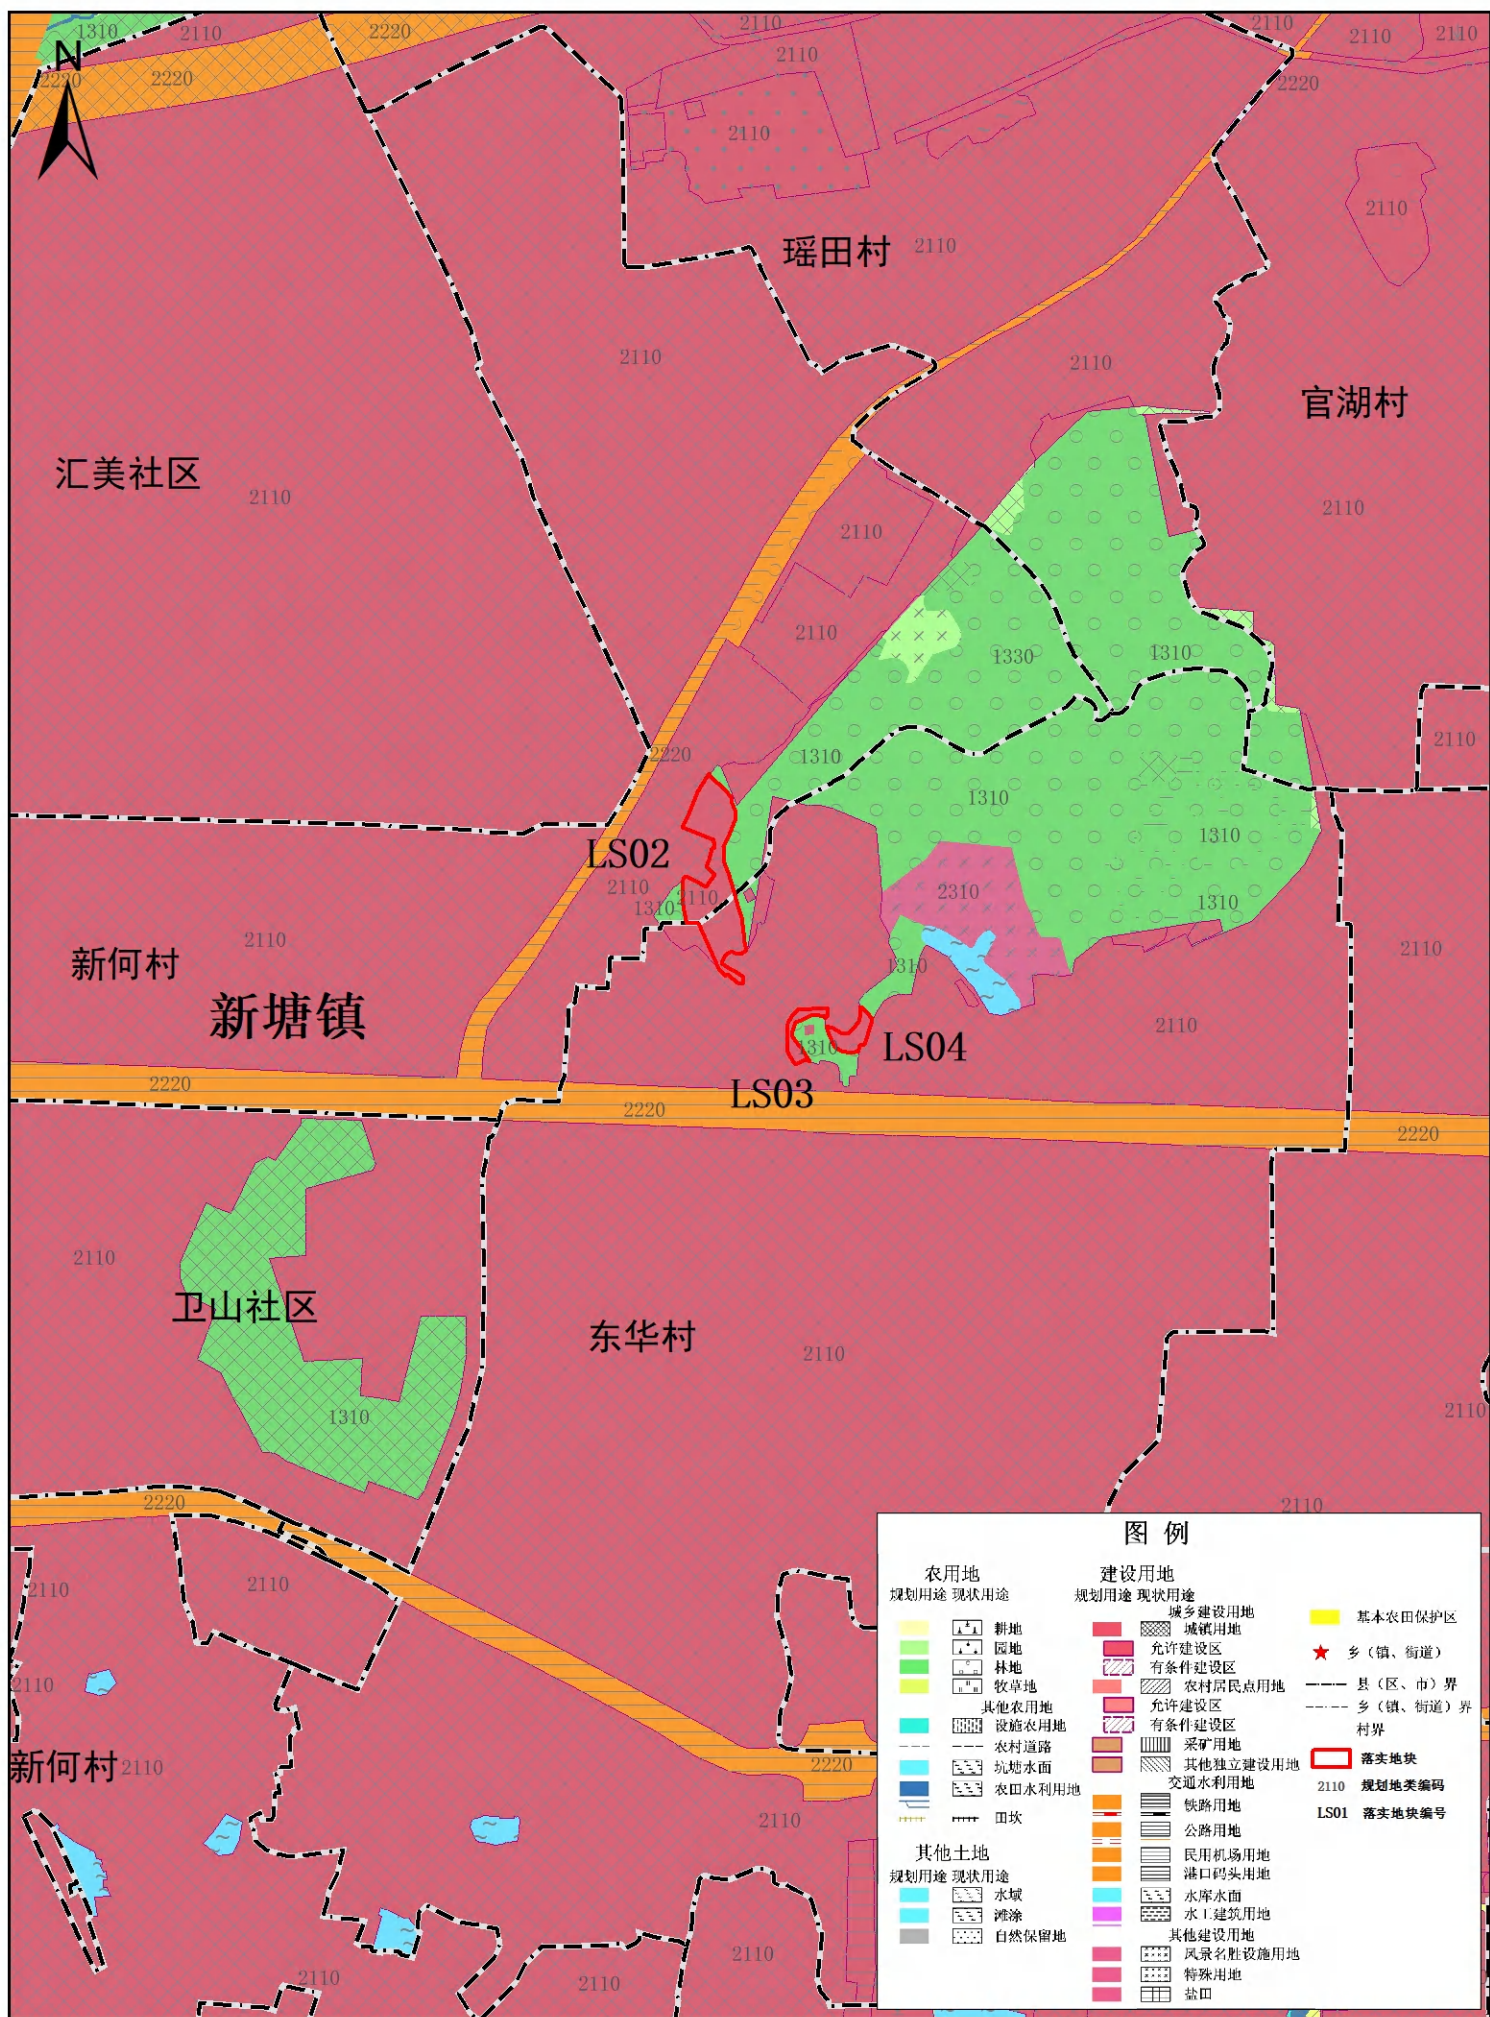

广州市增城区落实地块土地利用规划图(落实前)(LS01)

广州市增城区落实地块土地利用规划图(落实前) (LS02-04)

广州市增城区落实地块土地利用规划图(落实前) (LS05-10)

广州市增城区落实地块土地利用规划图(落实前) (LS11-20)

广州市增城区落实地块土地利用规划图(落实前) (LS21)

广州市增城区落实地块土地利用规划图(落实前) (LS22)

广州市增城区落实地块土地利用规划图(落实前) (LS23-25)

广州市增城区落实地块土地利用规划图(落实前) (LS26-27)

广州市增城区落实地块土地利用规划图(落实前) (LS28)

广州市增城区落实地块土地利用规划图(落实后) (LS01)

广州市增城区落实地块土地利用规划图(落实后) (LS02-04)

广州市增城区落实地块土地利用规划图(落实后)(LS05-10)

广州市增城区落实地块土地利用规划图(落实后) (LS11-20)

广州市增城区落实地块土地利用规划图(落实后) (LS21)

广州市增城区落实地块土地利用规划图(落实后) (LS22)

广州市增城区落实地块土地利用规划图(落实后) (LS23-25)

广州市增城区落实地块土地利用规划图(落实后) (LS26-27)

广州市增城区落实地块土地利用规划图(落实后) (LS28)