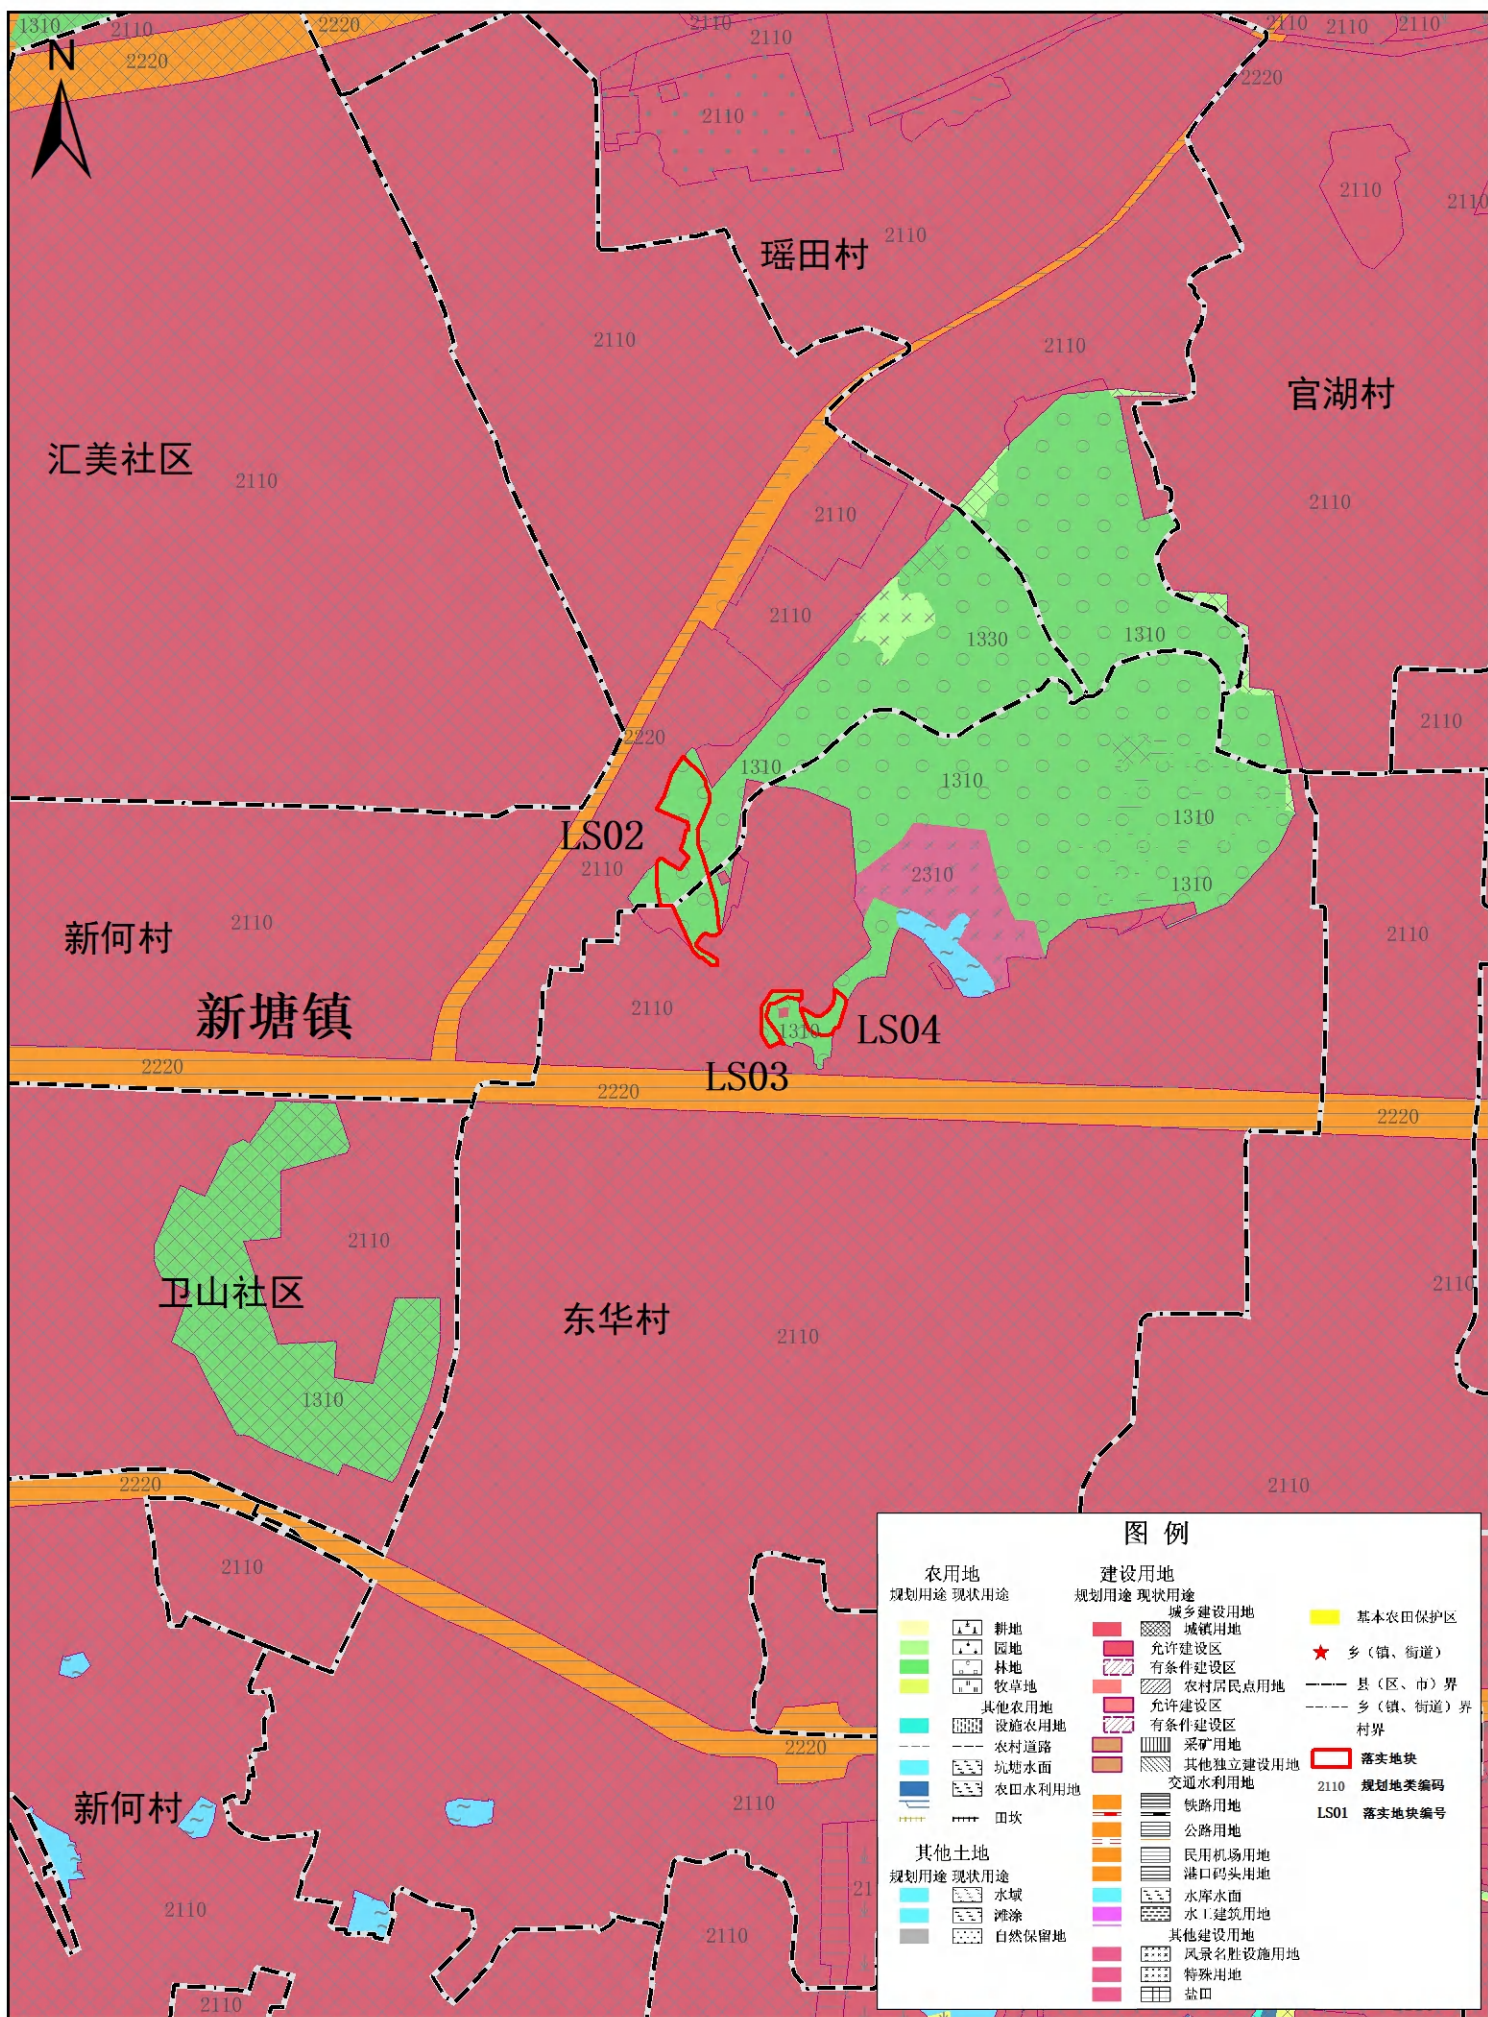

广州市增城区落实地块土地利用规划图(落实前)(LS01)

广州市增城区落实地块土地利用规划图(落实前) (LS02-04)

广州市增城区落实地块土地利用规划图(落实前) (LS05-10)

广州市增城区落实地块土地利用规划图(落实前) (LS11-20)

广州市增城区落实地块土地利用规划图(落实前) (LS21)

广州市增城区落实地块土地利用规划图(落实前) (LS22)

广州市增城区落实地块土地利用规划图(落实前) (LS23-25)

广州市增城区落实地块土地利用规划图(落实前) (LS26-27)

广州市增城区落实地块土地利用规划图(落实前) (LS28)

广州市增城区落实地块土地利用规划图(落实后) (LS01)

广州市增城区落实地块土地利用规划图(落实后) (LS02-04)

广州市增城区落实地块土地利用规划图(落实后)(LS05-10)

广州市增城区落实地块土地利用规划图(落实后) (LS11-20)

广州市增城区落实地块土地利用规划图(落实后) (LS21)

广州市增城区落实地块土地利用规划图(落实后) (LS22)

广州市增城区落实地块土地利用规划图(落实后) (LS23-25)

广州市增城区落实地块土地利用规划图(落实后) (LS26-27)

广州市增城区落实地块土地利用规划图(落实后) (LS28)