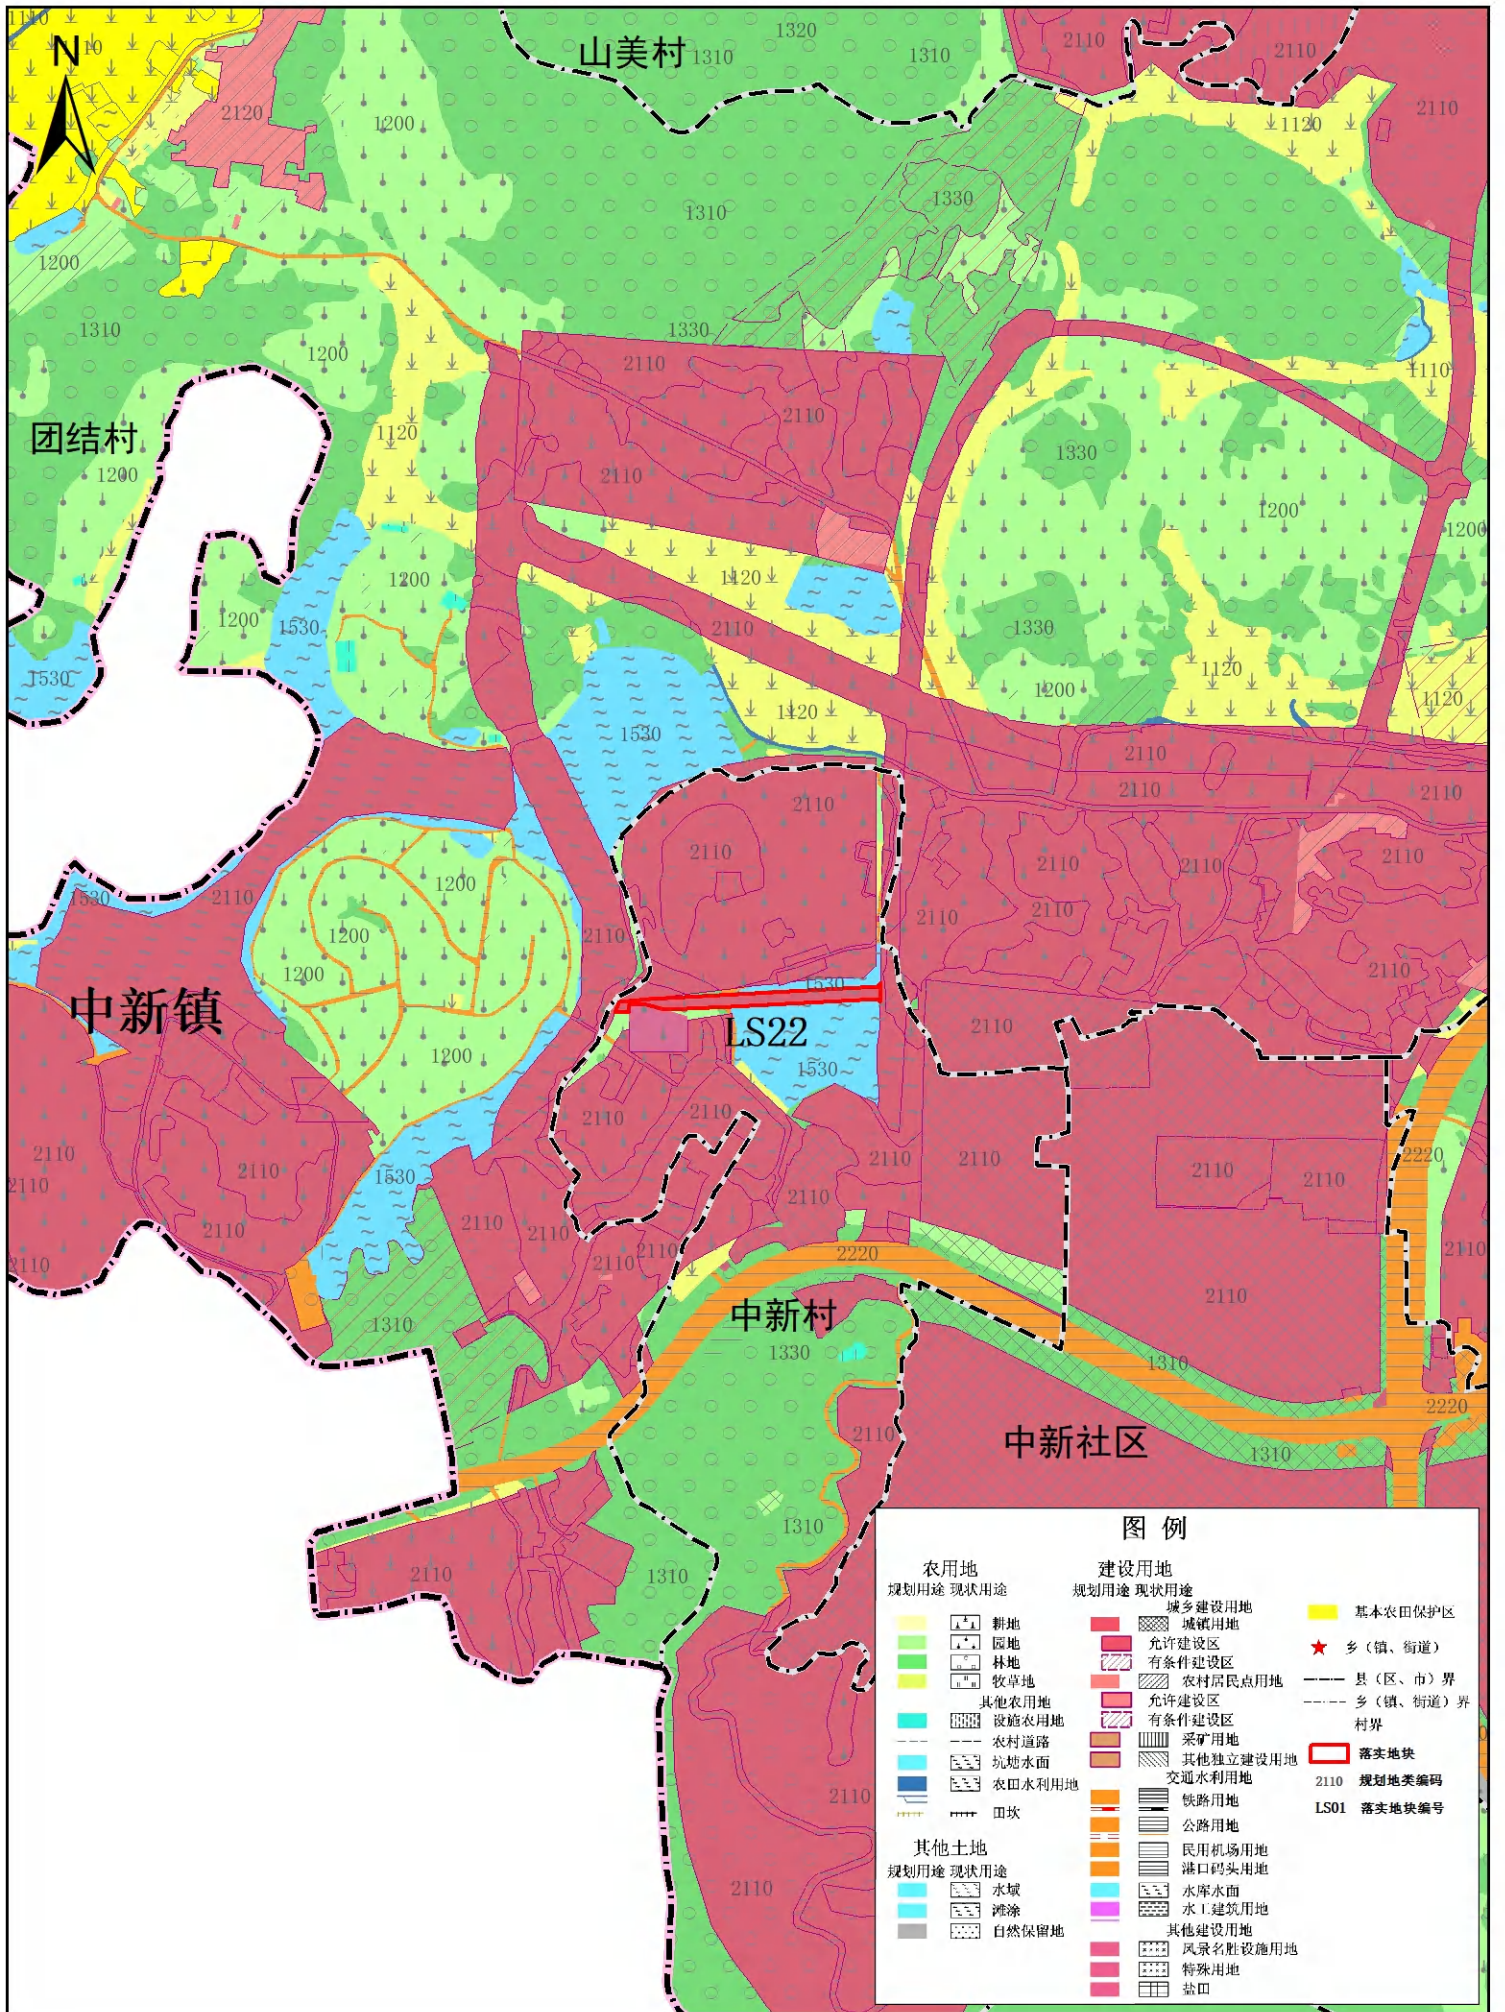

广州市增城区落实地块土地利用规划图(落实前)(LS01)

广州市增城区落实地块土地利用规划图(落实前) (LS02-04)

广州市增城区落实地块土地利用规划图(落实前) (LS05-10)

广州市增城区落实地块土地利用规划图(落实前) (LS11-20)

广州市增城区落实地块土地利用规划图(落实前) (LS21)

广州市增城区落实地块土地利用规划图(落实前) (LS22)

广州市增城区落实地块土地利用规划图(落实前) (LS23-25)

广州市增城区落实地块土地利用规划图(落实前) (LS26-27)

广州市增城区落实地块土地利用规划图(落实前) (LS28)

广州市增城区落实地块土地利用规划图(落实后) (LS01)

广州市增城区落实地块土地利用规划图(落实后) (LS02-04)

广州市增城区落实地块土地利用规划图(落实后)(LS05-10)

广州市增城区落实地块土地利用规划图(落实后) (LS11-20)

广州市增城区落实地块土地利用规划图(落实后) (LS21)

广州市增城区落实地块土地利用规划图(落实后) (LS22)

广州市增城区落实地块土地利用规划图(落实后) (LS23-25)

广州市增城区落实地块土地利用规划图(落实后) (LS26-27)

广州市增城区落实地块土地利用规划图(落实后) (LS28)