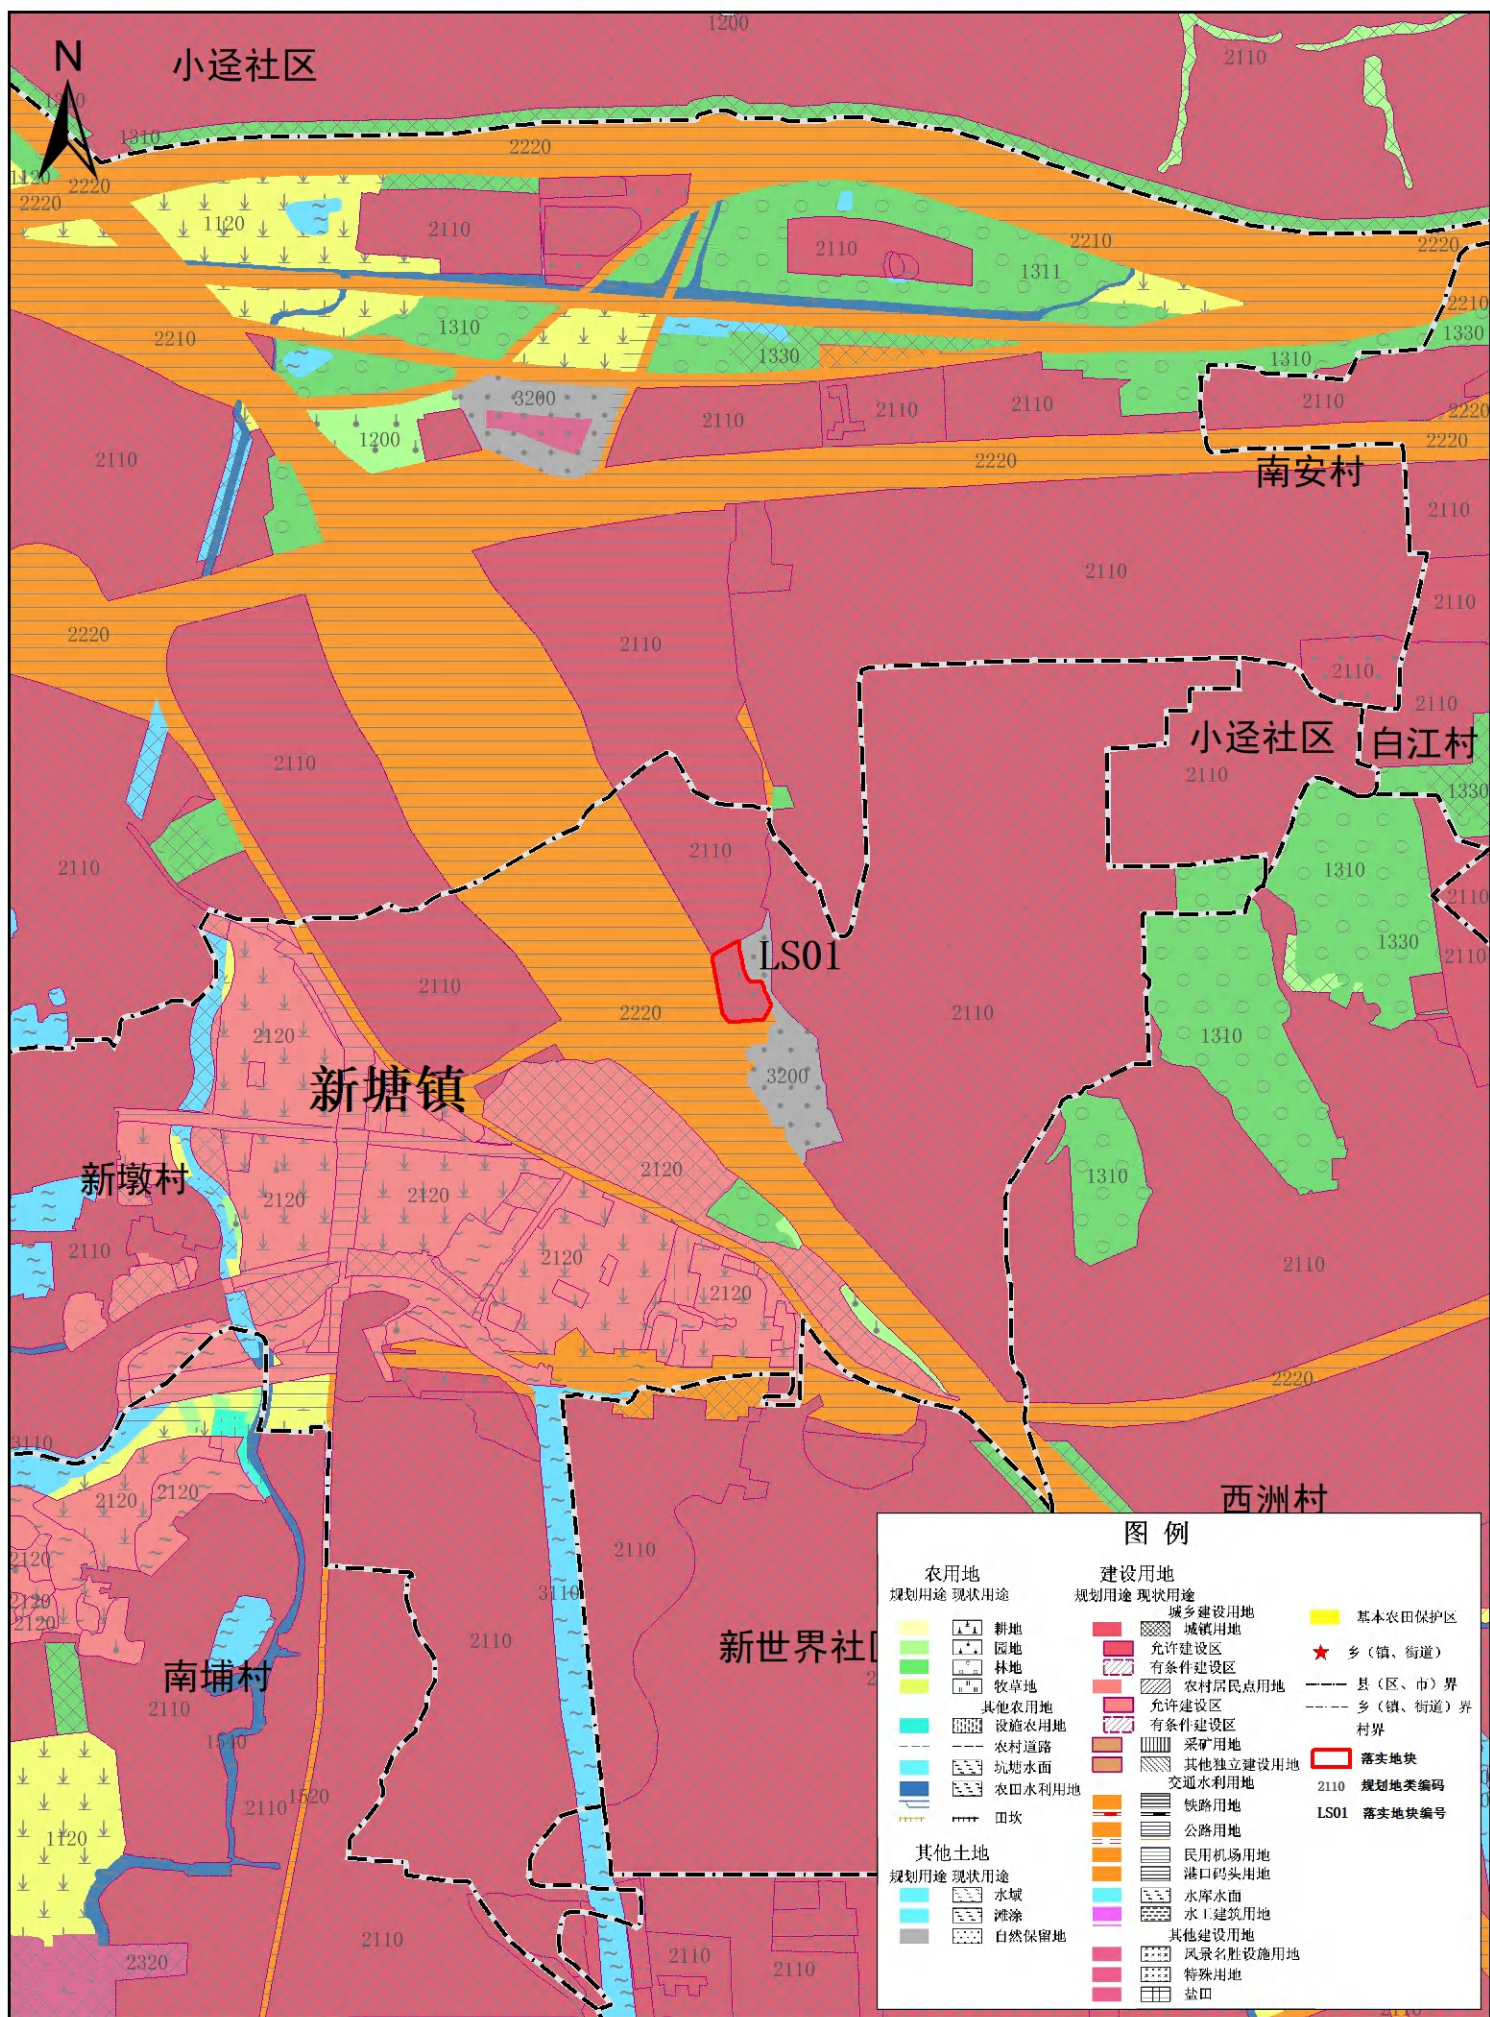

广州市增城区落实地块土地利用规划图(落实前)(LS01)

广州市增城区落实地块土地利用规划图(落实前) (LS02-04)

广州市增城区落实地块土地利用规划图(落实前) (LS05-10)

广州市增城区落实地块土地利用规划图(落实前) (LS11-20)

广州市增城区落实地块土地利用规划图(落实前) (LS21)

广州市增城区落实地块土地利用规划图(落实前) (LS22)

广州市增城区落实地块土地利用规划图(落实前) (LS23-25)

广州市增城区落实地块土地利用规划图(落实前) (LS26-27)

广州市增城区落实地块土地利用规划图(落实前) (LS28)

广州市增城区落实地块土地利用规划图(落实后) (LS01)

广州市增城区落实地块土地利用规划图(落实后) (LS02-04)

广州市增城区落实地块土地利用规划图(落实后)(LS05-10)

广州市增城区落实地块土地利用规划图(落实后) (LS11-20)

广州市增城区落实地块土地利用规划图(落实后) (LS21)

广州市增城区落实地块土地利用规划图(落实后) (LS22)

广州市增城区落实地块土地利用规划图(落实后) (LS23-25)

广州市增城区落实地块土地利用规划图(落实后) (LS26-27)

广州市增城区落实地块土地利用规划图(落实后) (LS28)